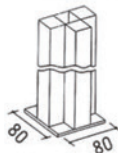

ATTACHMENT

アタッチメント

●アームAL-J1

●パネル
(H2400パネルも別注にて承ります)

●縦窓付パネル

●横窓付パネル

●ドア付パネル

●アーム用支持足AL-WS

(各パネルともポリ合板・ビニールクロス・布クロス・木目調・マジッククロスがございます)

●アーム用支持足AL-SS (壁面用)

●アーム用支持足AL-CS

●T型アーム AL-J2 (H.2100) AL-J2S (H.1800)

●十字型アーム AL-J3 (H.2100) AL-J3S (H.1800)

●L型アーム AL-J4 (H.2100) AL-J4S (H.1800)

●フリーアーム AL-J5 (H.2100) AL-J5S (H.1800)

●ストッパー AL-H1

●T型ストッパー AL-H2

●ストッパー AL-H3

●L型ストッパー AL-H4

●フリーストッパー AL-H5

●オフィス用支持フレーム上部足 AL-OS

●オフィス用支持フレーム AL-OF

●支持アーム AL-J7A