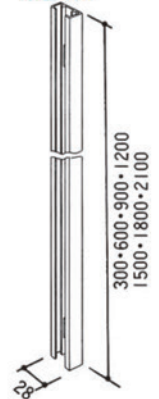

ビニールクロスパネル (H-VL・W900×H2100)	4枚
ビニールクロスパネル (H-VL・W2100×H900)	3枚
アーム (AL-J1)	6本
L字型アーム (AL-J4)	2本
アーム用支持足・両袖 (AL-WS)	4本
アーム用支持足・丸 (AL-CS)	2本
エンドアーム (AL-J9)	2本
エンドアーム (AL-J9・H1200)	6本
クロス・リリー LY-AB228使用	

(各パネルともポリ合板・ビニールクロス・布クロス・木目調・マジッククロスがございます)

●アーム用支持足AL-SS (壁面用)

●アーム用支持足AL-CS

●T型アーム AL-J2 (H.2100) AL-J2S (H.1800)

●十字型アーム AL-J3 (H.2100) AL-J3S (H.1800)

●L型アーム AL-J4 (H.2100) AL-J4S (H.1800)

●フリーアーム AL-J5 (H.2100) AL-J5S (H.1800)

●ストッパー AL-H1

●T型ストッパー AL-H2

●ストッパー AL-H3

●L型ストッパー AL-H4

●フリーストッパー AL-H5

●オフィス用支持フレーム上部足 AL-OS

●オフィス用支持フレーム AL-OF

●支持アーム AL-J7A

●エンドアーム AL-J9

●下部足 AL-KS

●ボーダー H-HB

●格子ボーダー H-KB

●斜めボーダー H-NB9