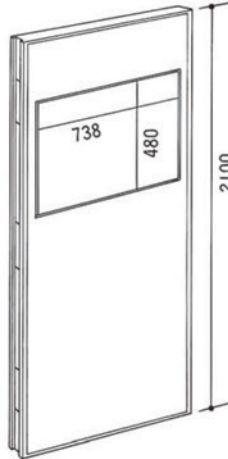

MARUMASUALPHA

マルマスアルファ

HUDDLE

ハドル

POLI BOARD

ポリ・ボード

空間に美しさとまとまりを与えてくれるハドルシリーズのパネル。表面はポリ合板ですから汚れに強く、美しさを永く保持します。ボーダーや幕板などのアタッチメントを併用することで独創空間も意のままに作り出せます。ワンタッチ組み立てで、自由気ままなスペースづくりをお楽しみください。

ポリ合板パネル (H-PL・W900×H2100)	12枚
アーム (AL-J1)	11本
T字型アーム (AL-J2)	2本
アーム用支持足・両袖 (AL-WS)	7本
アーム用支持足・角 (AL-KS)	4本
エンドアーム (AL-J9)	4本
ボーダー (H-HB36・W3600×H200)	1枚
格子ボーダー (H-KB36・W3600×H200)	1枚
斜ボーダー (H-NB9・W900×H200)	2枚

ビニールクロスパネル (H-VL・W900×H2100)	4枚
ビニールクロスパネル (H-VL・W2100×H900)	3枚
アーム (AL-J1)	6本
L字型アーム (AL-J4)	2本
アーム用支持足・両袖 (AL-WS)	4本
アーム用支持足・丸 (AL-CS)	2本
エンドアーム (AL-J9)	2本
エンドアーム (AL-J9・H1200)	6本
クロス・リリー LY-AB228使用	

ATTACHMENT

アタッチメント

●アームAL-J1

●パネル
(H2400パネルも別注にて承ります)

●縦窓付パネル

●横窓付パネル

●ドア付パネル

●アーム用支持足AL-WS

(各パネルともポリ合板・ビニールクロス・布クロス・木目調・マジッククロスがございます)

●アーム用支持足AL-SS (壁面用)

●アーム用支持足AL-CS

●T型アーム AL-J2 (H.2100) AL-J2S (H.1800)

●十字型アーム AL-J3 (H.2100) AL-J3S (H.1800)

●L型アーム AL-J4 (H.2100) AL-J4S (H.1800)

●フリーアーム AL-J5 (H.2100) AL-J5S (H.1800)