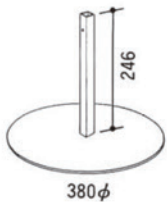

ビニールクロスパネル (H-VL・W900×H2100)	4枚
ビニールクロスパネル (H-VL・W2100×H900)	3枚
アーム (AL-J1)	6本
L字型アーム (AL-J4)	2本
アーム用支持足・両袖 (AL-WS)	4本
アーム用支持足・丸 (AL-CS)	2本
エンドアーム (AL-J9)	2本
エンドアーム (AL-J9・H1200)	6本
クロス・リリー LY-AB228使用	

ATTACHMENT

アタッチメント

●アームAL-J1

●パネル
(H2400パネルも別注にて承ります)

●縦窓付パネル

●横窓付パネル

●ドア付パネル

●アーム用支持足AL-WS

(各パネルともポリ合板・ビニールクロス・布クロス・木目調・マジッククロスがございます)

●アーム用支持足AL-SS (壁面用)

●アーム用支持足AL-CS

●T型アーム AL-J2 (H.2100) AL-J2S (H.1800)

●十字型アーム AL-J3 (H.2100) AL-J3S (H.1800)

●L型アーム AL-J4 (H.2100) AL-J4S (H.1800)

●フリーアーム AL-J5 (H.2100) AL-J5S (H.1800)