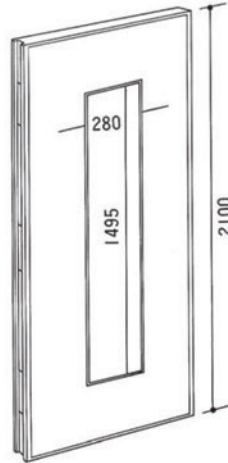

MARUMASUALPHA

マルマスアルファ

HUDDLE

ハドル

POLI BOARD

ポリ・ボード

空間に美しさとまとまりを与えてくれるハドルシリーズのパネル。表面はポリ合板ですから汚れに強く、美しさを永く保持します。ボーダーや幕板などのアタッチメントを併用することで独創空間も意のままに作り出せます。ワンタッチ組み立てで、自由気ままなスペースづくりをお楽しみください。

ポリ合板パネル (H-PL・W900×H2100)	12枚
アーム (AL-J1)	11本
T字型アーム (AL-J2)	2本
アーム用支持足・両袖 (AL-WS)	7本
アーム用支持足・角 (AL-KS)	4本
エンドアーム (AL-J9)	4本
ボーダー (H-HB36・W3600×H200)	1枚
格子ボーダー (H-KB36・W3600×H200)	1枚
斜ボーダー (H-NB9・W900×H200)	2枚

ビニールクロスパネル (H-VL・W900×H2100)	4枚
ビニールクロスパネル (H-VL・W2100×H900)	3枚
アーム (AL-J1)	6本
L字型アーム (AL-J4)	2本
アーム用支持足・両袖 (AL-WS)	4本
アーム用支持足・丸 (AL-CS)	2本
エンドアーム (AL-J9)	2本
エンドアーム (AL-J9・H1200)	6本
クロス・リリー LY-AB228使用	

ATTACHMENT

アタッチメント

●アームAL-J1

●パネル
(H2400パネルも別注にて承ります)

●縦窓付パネル

●横窓付パネル

●ドア付パネル

●アーム用支持足AL-WS

(各パネルともポリ合板・ビニールクロス・布クロス・木目調・マジッククロスがございます)

●アーム用支持足AL-SS (壁面用)

●アーム用支持足AL-CS

●T型アーム AL-J2 (H.2100) AL-J2S (H.1800)

●十字型アーム AL-J3 (H.2100) AL-J3S (H.1800)

●L型アーム AL-J4 (H.2100) AL-J4S (H.1800)

●フリーアーム AL-J5 (H.2100) AL-J5S (H.1800)