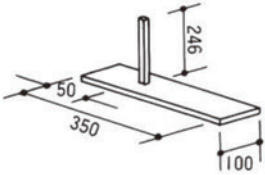

●アーム用支持足AL-SS (壁面用)