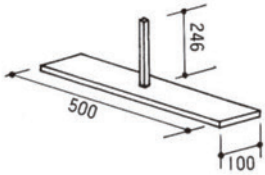

ビニールクロスパネル (H-VL・W900×H2100)	4枚
ビニールクロスパネル (H-VL・W2100×H900)	3枚
アーム (AL-J1)	6本
L字型アーム (AL-J4)	2本
アーム用支持足・両袖 (AL-WS)	4本
アーム用支持足・丸 (AL-CS)	2本
エンドアーム (AL-J9)	2本
エンドアーム (AL-J9・H1200)	6本
クロス・リリー LY-AB228使用	

ATTACHMENT

アタッチメント

●アームAL-J1

●パネル
(H2400パネルも別注にて承ります)

●縦窓付パネル

●横窓付パネル

●ドア付パネル

●アーム用支持足AL-WS

(各パネルともポリ合板・ビニールクロス・布クロス・木目調・マジッククロスがございます)

●アーム用支持足AL-SS (壁面用)

●アーム用支持足AL-CS

●T型アーム AL-J2 (H.2100) AL-J2S (H.1800)

●十字型アーム AL-J3 (H.2100) AL-J3S (H.1800)

●L型アーム AL-J4 (H.2100) AL-J4S (H.1800)

●フリーアーム AL-J5 (H.2100) AL-J5S (H.1800)