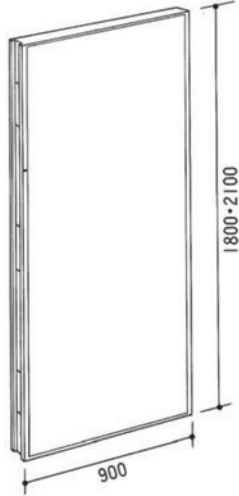

MARUMASUALPHA

マルマスアルファ

HUDDLE

ハドル

POLI BOARD

ポリ・ボード

空間に美しさとまとまりを与えてくれるハドルシリーズのパネル。表面はポリ合板ですから汚れに強く、美しさを永く保持します。ボーダーや幕板などのアタッチメントを併用することで独創空間も意のままに作り出せます。ワンタッチ組み立てで、自由気ままなスペースづくりをお楽しみください。

ポリ合板パネル (H-PL・W900×H2100)	12枚
アーム (AL-J1)	11本
T字型アーム (AL-J2)	2本
アーム用支持足・両袖 (AL-WS)	7本
アーム用支持足・角 (AL-KS)	4本
エンドアーム (AL-J9)	4本
ボーダー (H-HB36・W3600×H200)	1枚
格子ボーダー (H-KB36・W3600×H200)	1枚
斜ボーダー (H-NB9・W900×H200)	2枚

ビニールクロスパネル (H-VL・W900×H2100)	4枚
ビニールクロスパネル (H-VL・W2100×H900)	3枚
アーム (AL-J1)	6本
L字型アーム (AL-J4)	2本
アーム用支持足・両袖 (AL-WS)	4本
アーム用支持足・丸 (AL-CS)	2本
エンドアーム (AL-J9)	2本
エンドアーム (AL-J9・H1200)	6本
クロス・リリー LY-AB228使用	

ATTACHMENT

アタッチメント

●アームAL-J1

●パネル
(H2400パネルも別注にて承ります)

●縦窓付パネル

●横窓付パネル

●ドア付パネル

●アーム用支持足AL-WS