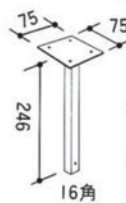

(各パネルともポリ合板・ビニールクロス・布クロス・木目調・マジッククロスがございます)

●アーム用支持足AL-SS (壁面用)

●アーム用支持足AL-CS

●T型アーム AL-J2 (H.2100) AL-J2S (H.1800)

●十字型アーム AL-J3 (H.2100) AL-J3S (H.1800)

●L型アーム AL-J4 (H.2100) AL-J4S (H.1800)

●フリーアーム AL-J5 (H.2100) AL-J5S (H.1800)

●ストッパー AL-H1

●T型ストッパー AL-H2

●ストッパー AL-H3

●L型ストッパー AL-H4

●フリーストッパー AL-H5

●オフィス用支持フレーム上部足 AL-OS

●オフィス用支持フレーム AL-OF

●支持アーム AL-J7A

●エンドアーム AL-J9

●下部足 AL-KS

●ボーダー H-HB

●格子ボーダー H-KB

●斜めボーダー H-NB9