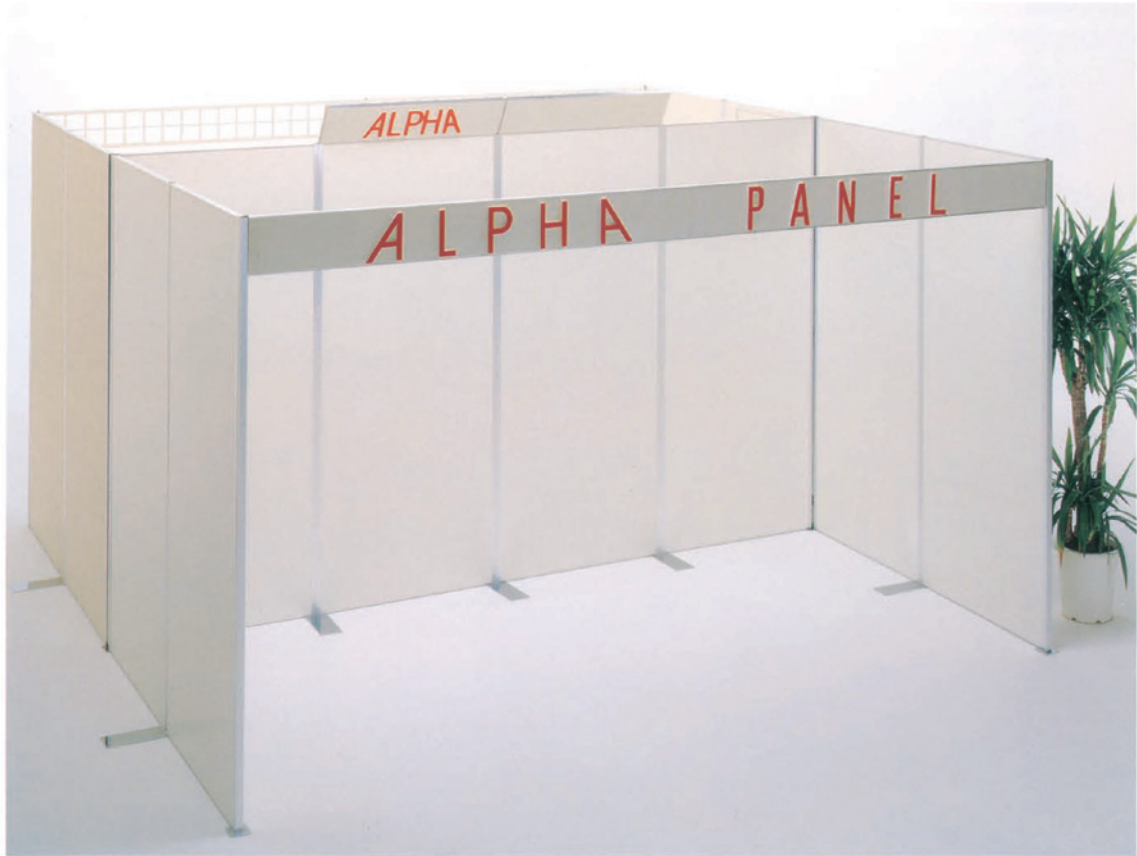

MARUMASUALPHA

マルマスアルファ

HUDDLE

ハドル

POLI BOARD

ポリ・ボード

空間に美しさとまとまりを与えてくれるハドルシリーズのパネル。表面はポリ合板ですから汚れに強く、美しさを永く保持します。ボーダーや幕板などのアタッチメントを併用することで独創空間も意のままに作り出せます。ワンタッチ組み立てで、自由気ままなスペースづくりをお楽しみください。

ポリ合板パネル (H-PL・W900×H2100)	12枚
アーム (AL-J1)	11本
T字型アーム (AL-J2)	2本
アーム用支持足・両袖 (AL-WS)	7本
アーム用支持足・角 (AL-KS)	4本
エンドアーム (AL-J9)	4本
ボーダー (H-HB36・W3600×H200)	1枚
格子ボーダー (H-KB36・W3600×H200)	1枚
斜ボーダー (H-NB9・W900×H200)	2枚

ビニールクロスパネル (H-VL・W900×H2100)	4枚
ビニールクロスパネル (H-VL・W2100×H900)	3枚
アーム (AL-J1)	6本
L字型アーム (AL-J4)	2本
アーム用支持足・両袖 (AL-WS)	4本
アーム用支持足・丸 (AL-CS)	2本
エンドアーム (AL-J9)	2本
エンドアーム (AL-J9・H1200)	6本
クロス・リリー LY-AB228使用	