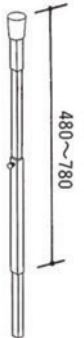

ビニールクロスパネル (H-VL・W900×H2100)	4枚
ビニールクロスパネル (H-VL・W2100×H900)	3枚
アーム (AL-J1)	6本
L字型アーム (AL-J4)	2本
アーム用支持足・両袖 (AL-WS)	4本
アーム用支持足・丸 (AL-CS)	2本
エンドアーム (AL-J9)	2本
エンドアーム (AL-J9・H1200)	6本
クロス・リリー LY-AB228使用	

(各パネルともポリ合板・ビニールクロス・布クロス・木目調・マジッククロスがございます)

●アーム用支持足AL-SS (壁面用)

●アーム用支持足AL-CS

●T型アーム AL-J2 (H.2100) AL-J2S (H.1800)

●十字型アーム AL-J3 (H.2100) AL-J3S (H.1800)

●L型アーム AL-J4 (H.2100) AL-J4S (H.1800)

●フリーアーム AL-J5 (H.2100) AL-J5S (H.1800)

●ストッパー AL-H1

●T型ストッパー AL-H2

●ストッパー AL-H3

●L型ストッパー AL-H4

●フリーストッパー AL-H5

●オフィス用支持フレーム上部足 AL-OS

●オフィス用支持フレーム AL-OF

●支持アーム AL-J7A

●エンドアーム AL-J9

●下部足 AL-KS

●ボーダー H-HB

●格子ボーダー H-KB

●斜めボーダー H-NB9