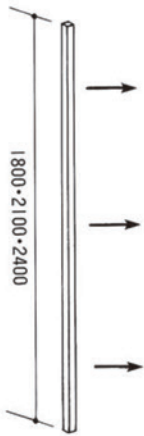

MARUMASUALPHA

マルマスアルファ

HUDDLE

ハドル

POLI BOARD

ポリ・ボード

空間に美しさとまとまりを与えてくれるハドルシリーズのパネル。表面はポリ合板ですから汚れに強く、美しさを永く保持します。ボーダーや幕板などのアタッチメントを併用することで独創空間も意のままに作り出せます。ワンタッチ組み立てで、自由気ままなスペースづくりをお楽しみください。

ポリ合板パネル (H-PL・W900×H2100)	12枚
アーム (AL-J1)	11本
T字型アーム (AL-J2)	2本
アーム用支持足・両袖 (AL-WS)	7本
アーム用支持足・角 (AL-KS)	4本
エンドアーム (AL-J9)	4本
ボーダー (H-HB36・W3600×H200)	1枚
格子ボーダー (H-KB36・W3600×H200)	1枚
斜ボーダー (H-NB9・W900×H200)	2枚

ビニールクロスパネル (H-VL・W900×H2100)	4枚
ビニールクロスパネル (H-VL・W2100×H900)	3枚
アーム (AL-J1)	6本
L字型アーム (AL-J4)	2本
アーム用支持足・両袖 (AL-WS)	4本
アーム用支持足・丸 (AL-CS)	2本
エンドアーム (AL-J9)	2本
エンドアーム (AL-J9・H1200)	6本
クロス・リリー LY-AB228使用	

ATTACHMENT

アタッチメント

●アームAL-J1

●パネル
(H2400パネルも別注にて承ります)

●縦窓付パネル

●横窓付パネル

●ドア付パネル

●アーム用支持足AL-WS