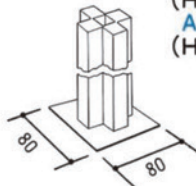

ATTACHMENT

アタッチメント

●アームAL-J1

●パネル
(H2400パネルも別注にて承ります)

●縦窓付パネル

●横窓付パネル

●ドア付パネル

●アーム用支持足AL-WS

(各パネルともポリ合板・ビニールクロス・布クロス・木目調・マジッククロスがございます)

●アーム用支持足AL-SS (壁面用)

●アーム用支持足AL-CS

●T型アーム AL-J2 (H.2100) AL-J2S (H.1800)

●十字型アーム AL-J3 (H.2100) AL-J3S (H.1800)

●L型アーム AL-J4 (H.2100) AL-J4S (H.1800)

●フリーアーム AL-J5 (H.2100) AL-J5S (H.1800)