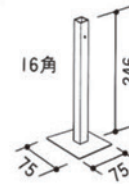

ATTACHMENT

アタッチメント

●アームAL-J1

●パネル
(H2400パネルも別注にて承ります)

●縦窓付パネル

●横窓付パネル

●ドア付パネル

●アーム用支持足AL-WS

(各パネルともポリ合板・ビニールクロス・布クロス・木目調・マジッククロスがございます)

●アーム用支持足AL-SS (壁面用)

●アーム用支持足AL-CS

●T型アーム AL-J2 (H.2100) AL-J2S (H.1800)

●十字型アーム AL-J3 (H.2100) AL-J3S (H.1800)

●L型アーム AL-J4 (H.2100) AL-J4S (H.1800)

●フリーアーム AL-J5 (H.2100) AL-J5S (H.1800)

●ストッパー AL-H1

●T型ストッパー AL-H2

●ストッパー AL-H3

●L型ストッパー AL-H4

●フリーストッパー AL-H5

●オフィス用支持フレーム上部足 AL-OS

●オフィス用支持フレーム AL-OF

●支持アーム AL-J7A

●エンドアーム AL-J9

●下部足 AL-KS

●ボーダー H-HB

●格子ボーダー H-KB

●斜めボーダー H-NB9