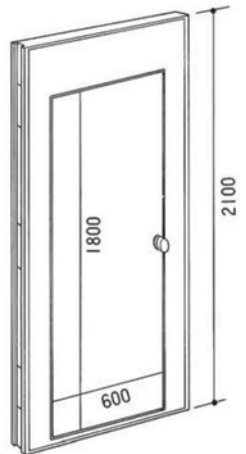

MARUMASUALPHA

マルマスアルファ

HUDDLE

ハドル

POLI BOARD

ポリ・ボード

空間に美しさとまとまりを与えてくれるハドルシリーズのパネル。表面はポリ合板ですから汚れに強く、美しさを永く保持します。ボーダーや幕板などのアタッチメントを併用することで独創空間も意のままに作り出せます。ワンタッチ組み立てで、自由気ままなスペースづくりをお楽しみください。

ポリ合板パネル (H-PL・W900×H2100)	12枚
アーム (AL-J1)	11本
T字型アーム (AL-J2)	2本
アーム用支持足・両袖 (AL-WS)	7本
アーム用支持足・角 (AL-KS)	4本
エンドアーム (AL-J9)	4本
ボーダー (H-HB36・W3600×H200)	1枚
格子ボーダー (H-KB36・W3600×H200)	1枚
斜ボーダー (H-NB9・W900×H200)	2枚

ビニールクロスパネル (H-VL・W900×H2100)	4枚
ビニールクロスパネル (H-VL・W2100×H900)	3枚
アーム (AL-J1)	6本
L字型アーム (AL-J4)	2本
アーム用支持足・両袖 (AL-WS)	4本
アーム用支持足・丸 (AL-CS)	2本
エンドアーム (AL-J9)	2本
エンドアーム (AL-J9・H1200)	6本
クロス・リリー LY-AB228使用	

ATTACHMENT

アタッチメント

●アームAL-J1

●パネル
(H2400パネルも別注にて承ります)

●縦窓付パネル

●横窓付パネル

●ドア付パネル

●アーム用支持足AL-WS

(各パネルともポリ合板・ビニールクロス・布クロス・木目調・マジッククロスがございます)

●アーム用支持足AL-SS (壁面用)

●アーム用支持足AL-CS

●T型アーム AL-J2 (H.2100) AL-J2S (H.1800)

●十字型アーム AL-J3 (H.2100) AL-J3S (H.1800)

●L型アーム AL-J4 (H.2100) AL-J4S (H.1800)

●フリーアーム AL-J5 (H.2100) AL-J5S (H.1800)