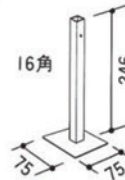

ATTACHMENT

アタッチメント

●アームAL-J1

●パネル
(H2400パネルも別注にて承ります)

●縦窓付パネル

●横窓付パネル

●ドア付パネル

●アーム用支持足AL-WS

(各パネルともポリ合板・ビニールクロス・布クロス・木目調・マジッククロスがございます)

●アーム用支持足AL-SS (壁面用)

●アーム用支持足AL-CS

●T型アーム AL-J2 (H.2100)
AL-J2S (H.1800)

●十字型アーム AL-J3 (H.2100)
AL-J3S (H.1800)

●L型アーム AL-J4 (H.2100)
AL-J4S (H.1800)

●フリーアーム AL-J5 (H.2100)
AL-J5S (H.1800)

●ストッパー AL-H1

●T型ストッパー AL-H2

●ストッパー AL-H3

●L型ストッパー AL-H4

●フリーストッパー AL-H5

●オフィス用支持フレーム上部足 AL-OS

●オフィス用支持フレーム AL-OF

●支持アーム AL-J7A

●エンドアーム AL-J9

●下部足 AL-KS

●ボーダー H-HB

●格子ボーダー H-KB

●斜めボーダー H-NB9

0012・0081・0051
0021・006・009・003

ATTACHMENT

アタッチメント