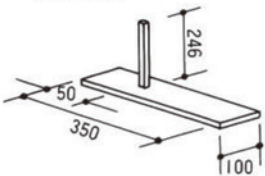

●アーム用支持足AL-SS (壁面用)