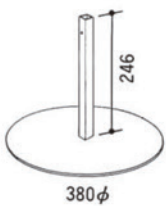

ポリ合板パネル(H-PL・W900×H2100)	3枚
幕板(H-MS・W900×H200)	1枚
カーテン(AL-CT・W1100×H1770)	1枚
カガミ(AL-HM・W425×H1230)	1枚
蛍光灯(AL-CL)	1灯
ステージIII(MAL-SIII・900×900)	1台
アーム(AL-J1)	2本
L字型アーム(AL-J4)	2本
アーム用支持足・角(AL-KS)	2本
エンドアーム(AL-J9)	2本

ATTACHMENT

アタッチメント

●アームAL-J1

●パネル
(H2400パネルも別注にて承ります)

●縦窓付パネル

●横窓付パネル

●ドア付パネル

●アーム用支持足AL-WS

(各パネルともポリ合板・ビニールクロス・布クロス・木目調・マジッククロスがございます)

●アーム用支持足AL-SS (壁面用)

●アーム用支持足AL-CS

●T型アーム AL-J2 (H.2100)
AL-J2S (H.1800)

●十字型アーム AL-J3 (H.2100)
AL-J3S (H.1800)

●L型アーム AL-J4 (H.2100)
AL-J4S (H.1800)

●フリーアーム AL-J5 (H.2100)
AL-J5S (H.1800)