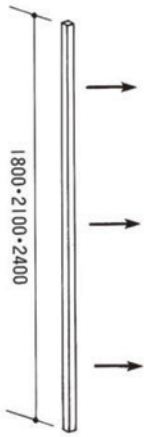

MARUMASUALPHA

マルマスアルファ

HUDDLE

ハドル

POLI BOARD

ポリ・ボード

表面を堅牢なポリ合板で仕上げました。加えて、周囲をアルミで縁取りしてありますから強さは抜群ですし、表面のアイボリーにマッチするシルバー色が、より美しさを強調しています。パネル自体の色合いが、スペースに暖かさと優しさを醸し出します。自由な、そして無限の組合せ

ポリ合板パネル(H-PL・W900×H2100)	6枚
ポリ合板パネルドア付(H-PLD・W900×H2100)	1枚
アーム(AL-J1)	2本
アーム用支持足・角(AL-KS)	2本
フリーアーム(AL-J5)	6本
エンドアーム(AL-J9)	2本

ポリ合板パネル(H-PL・W900×H2100)	3枚
幕板(H-MS・W900×H200)	1枚
カーテン(AL-CT・W1100×H1770)	1枚
カガミ(AL-HM・W425×H1230)	1枚
蛍光灯(AL-CL)	1灯
ステージIII(MAL-SIII・900×900)	1台
アーム(AL-J1)	2本
L字型アーム(AL-J4)	2本
アーム用支持足・角(AL-KS)	2本
エンドアーム(AL-J9)	2本

ATTACHMENT

アタッチメント

●アームAL-J1

●パネル
(H2400パネルも別注にて承ります)

●縦窓付パネル

●横窓付パネル

●ドア付パネル

●アーム用支持足AL-WS