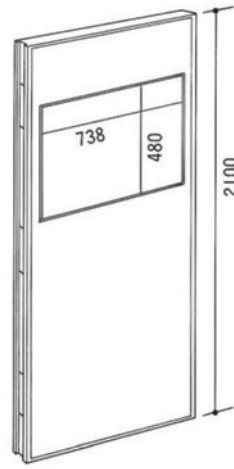

MARUMASUALPHA

マルマスアルファ

HUDDLE

ハドル

POLI BOARD

ポリ・ボード

表面を堅牢なポリ合板で仕上げました。加えて、周囲をアルミで縁取りしてありますから強さは抜群ですし、表面のアイボリーにマッチするシルバー色が、より美しさを強調しています。パネル自体の色合いが、スペースに暖かさと優しさを醸し出します。自由な、そして無限の組合せ

ポリ合板パネル(H-PL・W900×H2100)	6枚
ポリ合板パネルドア付(H-PLD・W900×H2100)	1枚
アーム(AL-J1)	2本
アーム用支持足・角(AL-KS)	2本
フリーアーム(AL-J5)	6本
エンドアーム(AL-J9)	2本

ポリ合板パネル(H-PL・W900×H2100)	3枚
幕板(H-MS・W900×H200)	1枚
カーテン(AL-CT・W1100×H1770)	1枚
カガミ(AL-HM・W425×H1230)	1枚
蛍光灯(AL-CL)	1灯
ステージIII(MAL-SIII・900×900)	1台
アーム(AL-J1)	2本
L字型アーム(AL-J4)	2本
アーム用支持足・角(AL-KS)	2本
エンドアーム(AL-J9)	2本

ATTACHMENT

アタッチメント

●アームAL-J1

●パネル
(H2400パネルも別注にて承ります)

●縦窓付パネル

●横窓付パネル

●ドア付パネル

●アーム用支持足AL-WS

(各パネルともポリ合板・ビニールクロス・布クロス・木目調・マジッククロスがございます)

●アーム用支持足AL-SS (壁面用)

●アーム用支持足AL-CS

●T型アーム AL-J2 (H.2100)
AL-J2S (H.1800)

●十字型アーム AL-J3 (H.2100)
AL-J3S (H.1800)

●L型アーム AL-J4 (H.2100)
AL-J4S (H.1800)

●フリーアーム AL-J5 (H.2100)
AL-J5S (H.1800)