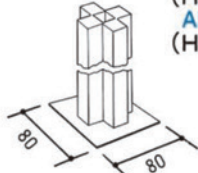

(各パネルともポリ合板・ビニールクロス・布クロス・木目調・マジッククロスがございます)

●アーム用支持足AL-SS (壁面用)

●アーム用支持足AL-CS

●T型アーム AL-J2 (H.2100)
AL-J2S (H.1800)

●十字型アーム AL-J3 (H.2100)
AL-J3S (H.1800)

●L型アーム AL-J4 (H.2100)
AL-J4S (H.1800)

●フリーアーム AL-J5 (H.2100)
AL-J5S (H.1800)

●ストッパー AL-H1

●T型ストッパー AL-H2

●ストッパー AL-H3

●L型ストッパー AL-H4

●フリーストッパー AL-H5

●オフィス用支持フレーム上部足 AL-OS

●オフィス用支持フレーム AL-OF

●支持アーム AL-J7A