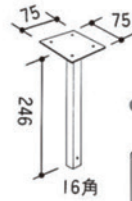

(各パネルともポリ合板・ビニールクロス・布クロス・木目調・マジッククロスがございます)

●アーム用支持足AL-SS (壁面用)

●アーム用支持足AL-CS

●T型アーム AL-J2 (H.2100)
AL-J2S (H.1800)

●十字型アーム AL-J3 (H.2100)
AL-J3S (H.1800)

●L型アーム AL-J4 (H.2100)
AL-J4S (H.1800)

●フリーアーム AL-J5 (H.2100)
AL-J5S (H.1800)

●ストッパー AL-H1

●T型ストッパー AL-H2

●ストッパー AL-H3

●L型ストッパー AL-H4

●フリーストッパー AL-H5

●オフィス用支持フレーム上部足 AL-OS

●オフィス用支持フレーム AL-OF

●支持アーム AL-J7A

●エンドアーム AL-J9

●下部足 AL-KS

●ボーダー H-HB

●格子ボーダー H-KB

●斜めボーダー H-NB9

0012・0081・0051
0021・006・009・003

ATTACHMENT

アタッチメント