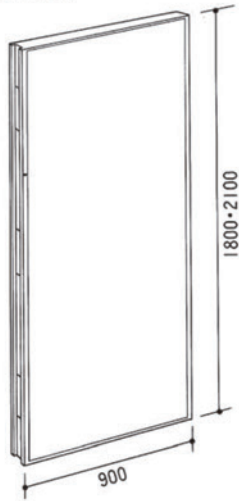

MARUMASUALPHA

マルマスアルファ

HUDDLE

ハドル

POLI BOARD

ポリ・ボード

表面を堅牢なポリ合板で仕上げました。加えて、周囲をアルミで縁取りしてありますから強さは抜群ですし、表面のアイボリーにマッチするシルバー色が、より美しさを強調しています。パネル自体の色合いが、スペースに暖かさと優しさを醸し出します。自由な、そして無限の組合せ

ポリ合板パネル(H-PL・W900×H2100)	6枚
ポリ合板パネルドア付(H-PLD・W900×H2100)	1枚
アーム(AL-J1)	2本
アーム用支持足・角(AL-KS)	2本
フリーアーム(AL-J5)	6本
エンドアーム(AL-J9)	2本

ポリ合板パネル(H-PL・W900×H2100)	3枚
幕板(H-MS・W900×H200)	1枚
カーテン(AL-CT・W1100×H1770)	1枚
カガミ(AL-HM・W425×H1230)	1枚
蛍光灯(AL-CL)	1灯
ステージIII(MAL-SIII・900×900)	1台
アーム(AL-J1)	2本
L字型アーム(AL-J4)	2本
アーム用支持足・角(AL-KS)	2本
エンドアーム(AL-J9)	2本

ATTACHMENT

アタッチメント

●アームAL-J1

●パネル
(H2400パネルも別注にて承ります)

●縦窓付パネル

●横窓付パネル

●ドア付パネル

●アーム用支持足AL-WS