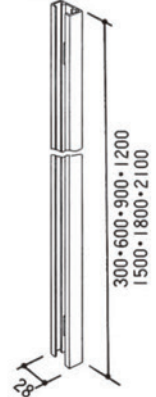

(各パネルともポリ合板・ビニールクロス・布クロス・木目調・マジッククロスがございます)

●アーム用支持足AL-SS (壁面用)

●アーム用支持足AL-CS

●T型アーム AL-J2 (H.2100)
AL-J2S (H.1800)

●十字型アーム AL-J3 (H.2100)
AL-J3S (H.1800)

●L型アーム AL-J4 (H.2100)
AL-J4S (H.1800)

●フリーアーム AL-J5 (H.2100)
AL-J5S (H.1800)

●ストッパー AL-H1

●T型ストッパー AL-H2

●ストッパー AL-H3

●L型ストッパー AL-H4

●フリーストッパー AL-H5

●オフィス用支持フレーム上部足 AL-OS

●オフィス用支持フレーム AL-OF

●支持アーム AL-J7A

●エンドアーム AL-J9

●下部足 AL-KS

●ボーダー H-HB

●格子ボーダー H-KB

●斜めボーダー H-NB9

0012・0081・0051
0021・006・009・003

ATTACHMENT

アタッチメント