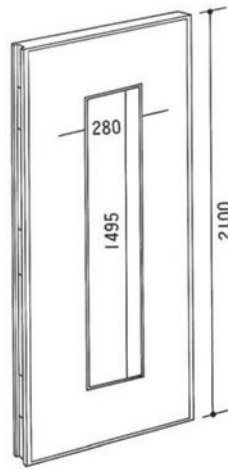

MARUMASUALPHA

マルマスアルファ

HUDDLE

ハドル

POLI BOARD

ポリ・ボード

表面を堅牢なポリ合板で仕上げました。加えて、周囲をアルミで縁取りしてありますから強さは抜群ですし、表面のアイボリーにマッチするシルバー色が、より美しさを強調しています。パネル自体の色合いが、スペースに暖かさと優しさを醸し出します。自由な、そして無限の組合せ

ポリ合板パネル(H-PL・W900×H2100)	6枚
ポリ合板パネルドア付(H-PLD・W900×H2100)	1枚
アーム(AL-J1)	2本
アーム用支持足・角(AL-KS)	2本
フリーアーム(AL-J5)	6本
エンドアーム(AL-J9)	2本

ポリ合板パネル(H-PL・W900×H2100)	3枚
幕板(H-MS・W900×H200)	1枚
カーテン(AL-CT・W1100×H1770)	1枚
カガミ(AL-HM・W425×H1230)	1枚
蛍光灯(AL-CL)	1灯
ステージIII(MAL-SIII・900×900)	1台
アーム(AL-J1)	2本
L字型アーム(AL-J4)	2本
アーム用支持足・角(AL-KS)	2本
エンドアーム(AL-J9)	2本

ATTACHMENT

アタッチメント

●アームAL-J1

●パネル
(H2400パネルも別注にて承ります)

●縦窓付パネル

●横窓付パネル

●ドア付パネル

●アーム用支持足AL-WS

(各パネルともポリ合板・ビニールクロス・布クロス・木目調・マジッククロスがございます)

●アーム用支持足AL-SS (壁面用)

●アーム用支持足AL-CS

●T型アーム AL-J2 (H.2100)
AL-J2S (H.1800)

●十字型アーム AL-J3 (H.2100)
AL-J3S (H.1800)

●L型アーム AL-J4 (H.2100)
AL-J4S (H.1800)

●フリーアーム AL-J5 (H.2100)
AL-J5S (H.1800)