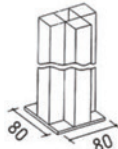

ATTACHMENT

アタッチメント

●アームAL-J1

●パネル
(H2400パネルも別注にて承ります)

●縦窓付パネル

●横窓付パネル

●ドア付パネル

●アーム用支持足AL-WS

(各パネルともポリ合板・ビニールクロス・布クロス・木目調・マジッククロスがございます)

●アーム用支持足AL-SS (壁面用)

●アーム用支持足AL-CS

●T型アーム AL-J2 (H.2100)
AL-J2S (H.1800)

●十字型アーム AL-J3 (H.2100)
AL-J3S (H.1800)

●L型アーム AL-J4 (H.2100)
AL-J4S (H.1800)

●フリーアーム AL-J5 (H.2100)
AL-J5S (H.1800)

●ストッパー AL-H1

●T型ストッパー AL-H2

●ストッパー AL-H3

●L型ストッパー AL-H4

●フリーストッパー AL-H5

●オフィス用支持フレーム上部足 AL-OS

●オフィス用支持フレーム AL-OF

●支持アーム AL-J7A