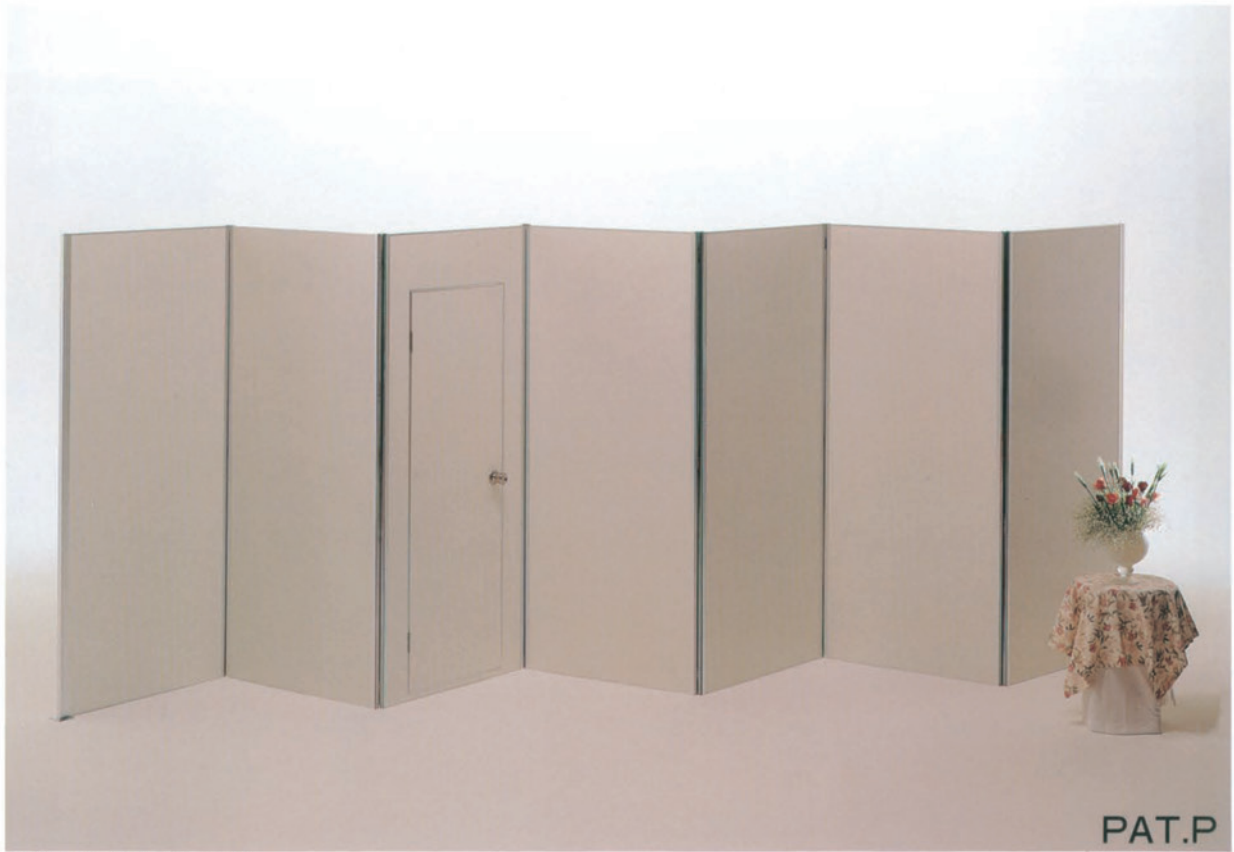

MARUMASUALPHA

マルマスアルファ

HUDDLE

ハドル

POLI BOARD

ポリ・ボード

表面を堅牢なポリ合板で仕上げました。加えて、周囲をアルミで縁取りしてありますから強さは抜群ですし、表面のアイボリーにマッチするシルバー色が、より美しさを強調しています。パネル自体の色合いが、スペースに暖かさと優しさを醸し出します。自由な、そして無限の組合せ

ポリ合板パネル(H-PL・W900×H2100)	6枚
ポリ合板パネルドア付(H-PLD・W900×H2100)	1枚
アーム(AL-J1)	2本
アーム用支持足・角(AL-KS)	2本
フリーアーム(AL-J5)	6本
エンドアーム(AL-J9)	2本

ポリ合板パネル(H-PL・W900×H2100)	3枚
幕板(H-MS・W900×H200)	1枚
カーテン(AL-CT・W1100×H1770)	1枚
カガミ(AL-HM・W425×H1230)	1枚
蛍光灯(AL-CL)	1灯
ステージIII(MAL-SIII・900×900)	1台
アーム(AL-J1)	2本
L字型アーム(AL-J4)	2本
アーム用支持足・角(AL-KS)	2本
エンドアーム(AL-J9)	2本