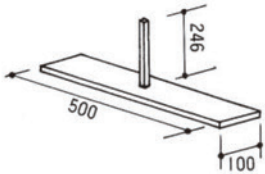

ポリ合板パネル(H-PL・W900×H2100)	3枚
幕板(H-MS・W900×H200)	1枚
カーテン(AL-CT・W1100×H1770)	1枚
カガミ(AL-HM・W425×H1230)	1枚
蛍光灯(AL-CL)	1灯
ステージIII(MAL-SIII・900×900)	1台
アーム(AL-J1)	2本
L字型アーム(AL-J4)	2本
アーム用支持足・角(AL-KS)	2本
エンドアーム(AL-J9)	2本

ATTACHMENT

アタッチメント

●アームAL-J1

●パネル
(H2400パネルも別注にて承ります)

●縦窓付パネル

●横窓付パネル

●ドア付パネル

●アーム用支持足AL-WS

(各パネルともポリ合板・ビニールクロス・布クロス・木目調・マジッククロスがございます)

●アーム用支持足AL-SS (壁面用)

●アーム用支持足AL-CS

●T型アーム AL-J2 (H.2100)
AL-J2S (H.1800)

●十字型アーム AL-J3 (H.2100)
AL-J3S (H.1800)

●L型アーム AL-J4 (H.2100)
AL-J4S (H.1800)

●フリーアーム AL-J5 (H.2100)
AL-J5S (H.1800)