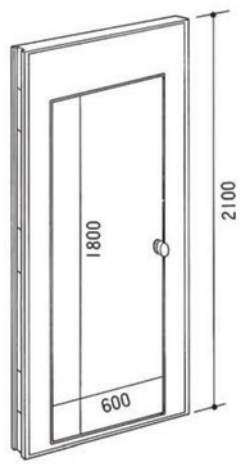

ポリ合板パネル(H-PL・W900×H2100)	3枚
幕板(H-MS・W900×H200)	1枚
カーテン(AL-CT・W1100×H1770)	1枚
カガミ(AL-HM・W425×H1230)	1枚
蛍光灯(AL-CL)	1灯
ステージIII(MAL-SIII・900×900)	1台
アーム(AL-J1)	2本
L字型アーム(AL-J4)	2本
アーム用支持足・角(AL-KS)	2本
エンドアーム(AL-J9)	2本

ATTACHMENT

アタッチメント

●アームAL-J1

●パネル
(H2400パネルも別注にて承ります)

●縦窓付パネル

●横窓付パネル

●ドア付パネル

●アーム用支持足AL-WS

(各パネルともポリ合板・ビニールクロス・布クロス・木目調・マジッククロスがございます)

●アーム用支持足AL-SS (壁面用)

●アーム用支持足AL-CS

●T型アーム AL-J2 (H.2100)
AL-J2S (H.1800)

●十字型アーム AL-J3 (H.2100)
AL-J3S (H.1800)

●L型アーム AL-J4 (H.2100)
AL-J4S (H.1800)

●フリーアーム AL-J5 (H.2100)
AL-J5S (H.1800)