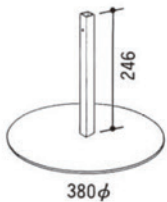

ATTACHMENT

アタッチメント

●アームAL-J1

●パネル
(H2400パネルも別注にて承ります)

●縦窓付パネル

●横窓付パネル

●ドア付パネル

●アーム用支持足AL-WS

(各パネルともポリ合板・ビニールクロス・布クロス・木目調・マジッククロスがございます)

●アーム用支持足AL-SS (壁面用)

●アーム用支持足AL-CS

●T型アーム AL-J2 (H.2100) AL-J2S (H.1800)

●十字型アーム AL-J3 (H.2100) AL-J3S (H.1800)

●L型アーム AL-J4 (H.2100) AL-J4S (H.1800)

●フリーアーム AL-J5 (H.2100) AL-J5S (H.1800)