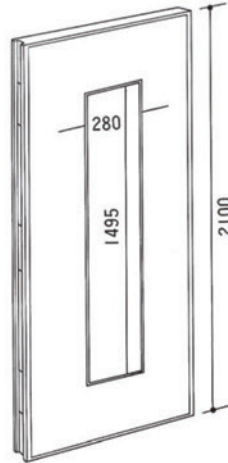

MARUMASUALPHA

マルマスアルファ

HUDDLE

ハドル

VINYL CLOTH

ビニール・クロス

ソフトな風合いこそ、このパネルの特徴であり持ち味です。ビニールが持つ光沢ある、明るい感覚は、女性の来場が多い場所での空間づくりには最適なパネルです。また、他のハドルシリーズのパネルと組合せることで、アクセントとしての役目も果してくれることでしょう。

PAT.P

- ビニールクロスパネル(H-VL・W900×H2100)4枚
 - ビニールクロスパネル横窓付(H-VLYW・W900×H2100)2枚
 - ビニールクロスパネルドア付(H-VLD・W900×H2100)1枚
 - アーム(AL-JI)4本
 - フリーアーム(AL-J5)4本
 - アーム用支持足・両袖(AL-WS)2本
 - アーム用支持足・角(AL-KS)2本
 - エンドアーム(AL-J9)2本
- ビニールクロス・リリーLY-AB228使用

ATTACHMENT

アタッチメント

●アームAL-J1

●パネル
(H2400パネルも別注にて承ります)

●縦窓付パネル

●横窓付パネル

●ドア付パネル

●アーム用支持足AL-WS

(各パネルともポリ合板・ビニールクロス・布クロス・木目調・マジッククロスがございます)

●アーム用支持足AL-SS (壁面用)

●アーム用支持足AL-CS

●T型アーム AL-J2 (H.2100) AL-J2S (H.1800)

●十字型アーム AL-J3 (H.2100) AL-J3S (H.1800)

●L型アーム AL-J4 (H.2100) AL-J4S (H.1800)

●フリーアーム AL-J5 (H.2100) AL-J5S (H.1800)