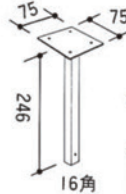

(各パネルともポリ合板・ビニールクロス・布クロス・木目調・マジッククロスがございます)

●アーム用支持足AL-SS (壁面用)

●アーム用支持足AL-CS

●T型アーム AL-J2 (H.2100) AL-J2S (H.1800)

●十字型アーム AL-J3 (H.2100) AL-J3S (H.1800)

●L型アーム AL-J4 (H.2100) AL-J4S (H.1800)

●フリーアーム AL-J5 (H.2100) AL-J5S (H.1800)

●ストッパー AL-H1

●T型ストッパー AL-H2

●ストッパー AL-H3

●L型ストッパー AL-H4

●フリーストッパー AL-H5

●オフィス用支持フレーム上部足 AL-OS

●オフィス用支持フレーム AL-OF

●支持アーム AL-J7A

●エンドアーム AL-J9

●下部足 AL-KS

●ボーダー H-HB

●格子ボーダー H-KB

●斜めボーダー H-NB9