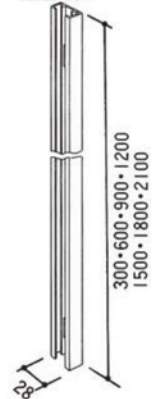

- ビニールクロスパネル(H-VL・W900×H2100)4枚
 - ビニールクロスパネル横窓付(H-VLYW・W900×H2100)2枚
 - ビニールクロスパネルドア付(H-VLD・W900×H2100)1枚
 - アーム(AL-JI)4本
 - フリーアーム(AL-J5)4本
 - アーム用支持足・両袖(AL-WS)2本
 - アーム用支持足・角(AL-KS)2本
 - エンドアーム(AL-J9)2本
- ビニールクロス・リリーLY-AB228使用

(各パネルともポリ合板・ビニールクロス・布クロス・木目調・マジッククロスがございます)

●アーム用支持足AL-SS (壁面用)

●アーム用支持足AL-CS

●T型アーム AL-J2 (H.2100) AL-J2S (H.1800)

●十字型アーム AL-J3 (H.2100) AL-J3S (H.1800)

●L型アーム AL-J4 (H.2100) AL-J4S (H.1800)

●フリーアーム AL-J5 (H.2100) AL-J5S (H.1800)

●ストッパー AL-H1

●T型ストッパー AL-H2

●ストッパー AL-H3

●L型ストッパー AL-H4

●フリーストッパー AL-H5

●オフィス用支持フレーム上部足 AL-OS

●オフィス用支持フレーム AL-OF

●支持アーム AL-J7A

●エンドアーム AL-J9

●下部足 AL-KS

●ボーダー H-HB

●格子ボーダー H-KB

●斜めボーダー H-NB9