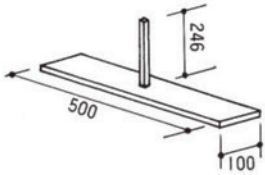

- ビニールクロスパネル(H-VL・W900×H2100)4枚
 - ビニールクロスパネル横窓付(H-VLYW・W900×H2100)2枚
 - ビニールクロスパネルドア付(H-VLD・W900×H2100)1枚
 - アーム(AL-JI)4本
 - フリーアーム(AL-J5)4本
 - アーム用支持足・両袖(AL-WS)2本
 - アーム用支持足・角(AL-KS)2本
 - エンドアーム(AL-J9)2本
- ビニールクロス・リリーLY-AB228使用

ATTACHMENT

アタッチメント

●アームAL-J1

●パネル
(H2400パネルも別注にて承ります)

●縦窓付パネル

●横窓付パネル

●ドア付パネル

●アーム用支持足AL-WS

(各パネルともポリ合板・ビニールクロス・布クロス・木目調・マジッククロスがございます)

●アーム用支持足AL-SS (壁面用)

●アーム用支持足AL-CS

●T型アーム AL-J2 (H.2100) AL-J2S (H.1800)

●十字型アーム AL-J3 (H.2100) AL-J3S (H.1800)

●L型アーム AL-J4 (H.2100) AL-J4S (H.1800)

●フリーアーム AL-J5 (H.2100) AL-J5S (H.1800)