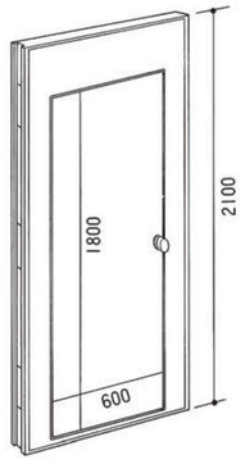

- ビニールクロスパネル(H-VL・W900×H2100)4枚
 - ビニールクロスパネル横窓付(H-VLYW・W900×H2100)2枚
 - ビニールクロスパネルドア付(H-VLD・W900×H2100)1枚
 - アーム(AL-JI)4本
 - フリーアーム(AL-J5)4本
 - アーム用支持足・両袖(AL-WS)2本
 - アーム用支持足・角(AL-KS)2本
 - エンドアーム(AL-J9)2本
- ビニールクロス・リリーLY-AB228使用

ATTACHMENT

アタッチメント

●アームAL-J1

●パネル
(H2400パネルも別注にて承ります)

●縦窓付パネル

●横窓付パネル

●ドア付パネル

●アーム用支持足AL-WS

(各パネルともポリ合板・ビニールクロス・布クロス・木目調・マジッククロスがございます)

●アーム用支持足AL-SS (壁面用)

●アーム用支持足AL-CS

●T型アーム AL-J2 (H.2100) AL-J2S (H.1800)

●十字型アーム AL-J3 (H.2100) AL-J3S (H.1800)

●L型アーム AL-J4 (H.2100) AL-J4S (H.1800)

●フリーアーム AL-J5 (H.2100) AL-J5S (H.1800)