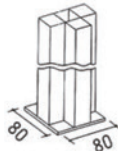

- ビニールクロスパネル(H-VL・W900×H2100)4枚
 - ビニールクロスパネル横窓付(H-VLYW・W900×H2100)2枚
 - ビニールクロスパネルドア付(H-VLD・W900×H2100)1枚
 - アーム(AL-JI)4本
 - フリーアーム(AL-J5)4本
 - アーム用支持足・両袖(AL-WS)2本
 - アーム用支持足・角(AL-KS)2本
 - エンドアーム(AL-J9)2本
- ビニールクロス・リリーLY-AB228使用

ATTACHMENT

アタッチメント

●アームAL-J1

●パネル
(H2400パネルも別注にて承ります)

●縦窓付パネル

●横窓付パネル

●ドア付パネル

●アーム用支持足AL-WS

(各パネルともポリ合板・ビニールクロス・布クロス・木目調・マジッククロスがございます)

●アーム用支持足AL-SS (壁面用)

●アーム用支持足AL-CS

●T型アーム AL-J2 (H.2100) AL-J2S (H.1800)

●十字型アーム AL-J3 (H.2100) AL-J3S (H.1800)

●L型アーム AL-J4 (H.2100) AL-J4S (H.1800)

●フリーアーム AL-J5 (H.2100) AL-J5S (H.1800)

●ストッパー AL-H1

●T型ストッパー AL-H2

●ストッパー AL-H3

●L型ストッパー AL-H4

●フリーストッパー AL-H5

●オフィス用支持フレーム上部足 AL-OS

●オフィス用支持フレーム AL-OF

●支持アーム AL-J7A