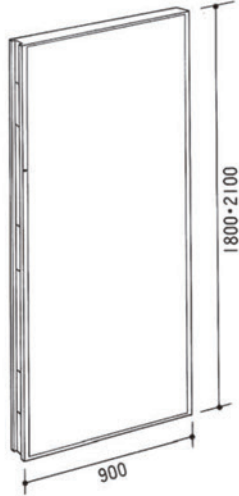

MARUMASUALPHA

マルマスアルファ

HUDDLE

ハドル

VINYL CLOTH

ビニール・クロス

ソフトな風合いこそ、このパネルの特徴であり持ち味です。ビニールが持つ光沢ある、明るい感覚は、女性の来場が多い場所での空間づくりには最適なパネルです。また、他のハドルシリーズのパネルと組合せることで、アクセントとしての役目も果してくれることでしょう。

PAT.P

- ビニールクロスパネル(H-VL・W900×H2100)4枚
 - ビニールクロスパネル横窓付(H-VLYW・W900×H2100)2枚
 - ビニールクロスパネルドア付(H-VLD・W900×H2100)1枚
 - アーム(AL-JI)4本
 - フリーアーム(AL-J5)4本
 - アーム用支持足・両袖(AL-WS)2本
 - アーム用支持足・角(AL-KS)2本
 - エンドアーム(AL-J9)2本
- ビニールクロス・リリーLY-AB228使用

ATTACHMENT

アタッチメント

●アームAL-J1

●パネル
(H2400パネルも別注にて承ります)

●縦窓付パネル

●横窓付パネル

●ドア付パネル

●アーム用支持足AL-WS