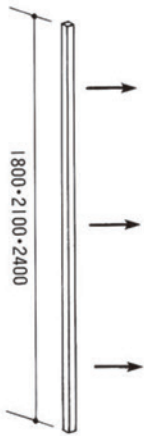

MARUMASUALPHA

マルマスアルファ

HUDDLE

ハドル

VINYL CLOTH

ビニール・クロス

ソフトな風合いこそ、このパネルの特徴であり持ち味です。ビニールが持つ光沢ある、明るい感覚は、女性の来場が多い場所での空間づくりには最適なパネルです。また、他のハドルシリーズのパネルと組合せることで、アクセントとしての役目も果してくれることでしょう。

PAT.P

- ビニールクロスパネル(H-VL・W900×H2100)4枚
 - ビニールクロスパネル横窓付(H-VLYW・W900×H2100)2枚
 - ビニールクロスパネルドア付(H-VLD・W900×H2100)1枚
 - アーム(AL-JI)4本
 - フリーアーム(AL-J5)4本
 - アーム用支持足・両袖(AL-WS)2本
 - アーム用支持足・角(AL-KS)2本
 - エンドアーム(AL-J9)2本
- ビニールクロス・リリーLY-AB228使用

ATTACHMENT

アタッチメント

●アームAL-J1

●パネル
(H2400パネルも別注にて承ります)

●縦窓付パネル

●横窓付パネル

●ドア付パネル

●アーム用支持足AL-WS