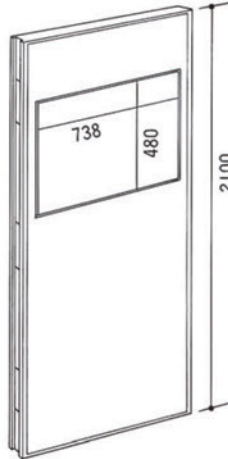

MARUMASUALPHA

マルマスアルファ

HUDDLE

ハドル

VINYL CLOTH

ビニール・クロス

ソフトな風合いこそ、このパネルの特徴であり持ち味です。ビニールが持つ光沢ある、明るい感覚は、女性の来場が多い場所での空間づくりには最適なパネルです。また、他のハドルシリーズのパネルと組合せることで、アクセントとしての役目も果してくれることでしょう。

PAT.P

- ビニールクロスパネル(H-VL・W900×H2100)4枚
 - ビニールクロスパネル横窓付(H-VLYW・W900×H2100)2枚
 - ビニールクロスパネルドア付(H-VLD・W900×H2100)1枚
 - アーム(AL-JI)4本
 - フリーアーム(AL-J5)4本
 - アーム用支持足・両袖(AL-WS)2本
 - アーム用支持足・角(AL-KS)2本
 - エンドアーム(AL-J9)2本
- ビニールクロス・リリーLY-AB228使用

ATTACHMENT

アタッチメント

●アームAL-J1

●パネル
(H2400パネルも別注にて承ります)

●縦窓付パネル

●横窓付パネル

●ドア付パネル

●アーム用支持足AL-WS

(各パネルともポリ合板・ビニールクロス・布クロス・木目調・マジッククロスがございます)

●アーム用支持足AL-SS (壁面用)

●アーム用支持足AL-CS

●T型アーム AL-J2 (H.2100) AL-J2S (H.1800)

●十字型アーム AL-J3 (H.2100) AL-J3S (H.1800)

●L型アーム AL-J4 (H.2100) AL-J4S (H.1800)

●フリーアーム AL-J5 (H.2100) AL-J5S (H.1800)