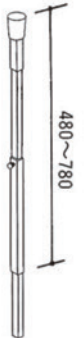

- ビニールクロスパネル(H-VL・W900×H2100)4枚
 - ビニールクロスパネル横窓付(H-VLYW・W900×H2100)2枚
 - ビニールクロスパネルドア付(H-VLD・W900×H2100)1枚
 - アーム(AL-JI)4本
 - フリーアーム(AL-J5)4本
 - アーム用支持足・両袖(AL-WS)2本
 - アーム用支持足・角(AL-KS)2本
 - エンドアーム(AL-J9)2本
- ビニールクロス・リリーLY-AB228使用

(各パネルともポリ合板・ビニールクロス・布クロス・木目調・マジッククロスがございます)

●アーム用支持足AL-SS (壁面用)

●アーム用支持足AL-CS

●T型アーム AL-J2 (H.2100) AL-J2S (H.1800)

●十字型アーム AL-J3 (H.2100) AL-J3S (H.1800)

●L型アーム AL-J4 (H.2100) AL-J4S (H.1800)

●フリーアーム AL-J5 (H.2100) AL-J5S (H.1800)

●ストッパー AL-H1

●T型ストッパー AL-H2

●ストッパー AL-H3

●L型ストッパー AL-H4

●フリーストッパー AL-H5

●オフィス用支持フレーム上部足 AL-OS

●オフィス用支持フレーム AL-OF

●支持アーム AL-J7A

●エンドアーム AL-J9

●下部足 AL-KS

●ボーダー H-HB

●格子ボーダー H-KB

●斜めボーダー H-NB9