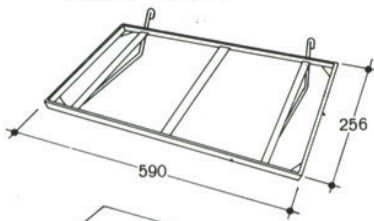

(カラー/ホワイト・ブラック) ※オーダーの際は色もご指定ください。

●棚フレーム AL-F