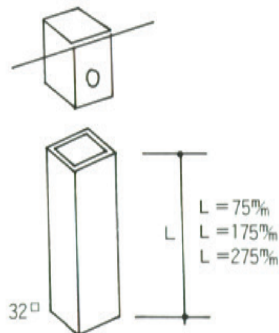

組み合わせ自在

MAL-SII90

1. ＜カーペット＞
2. COLOR— レッド ピンク グリーン ホワイト
3. ブラック グレー チャコールグレー クリーム

脚詳細