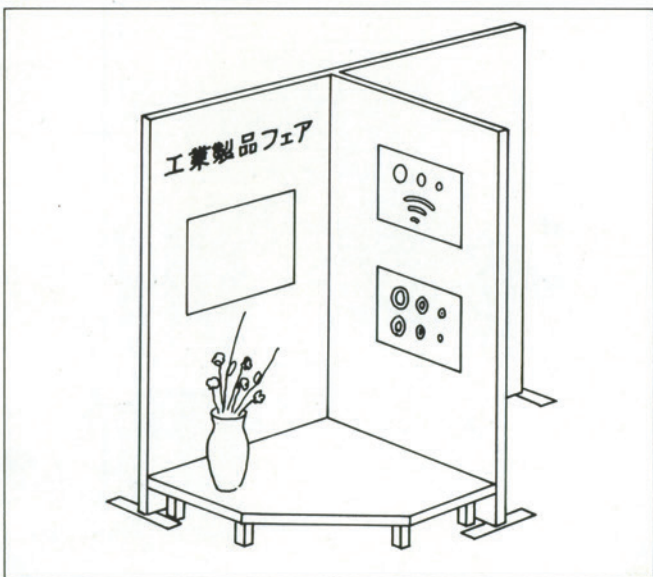

■展開例

各種「産業フェア」などのイベントに…。マジカルは、ファッションディスプレイの他にも、こんな使用方法が可能です。