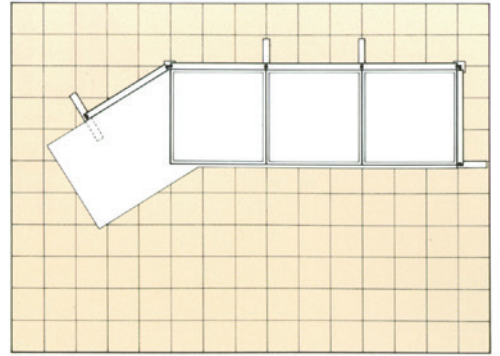

MARUMASUALPHA

マルマスアルファ

LEGATO

レガート

MAGICAL (マジカル)

「アルファレガート」のベーシックモデルともいえるのが、マジカルです。マジッククロス貼りのパネルだからマジックテープを利用して、繊維製品などの商品をパネルにピタッ!

躍動感のあるディスプレイから、静かな落ち着いたディスプレイまで演出は思いのまま。多彩なパーツやアタッチメントで、空間に新たな広がりを見せてくれます。

■ディスプレイパネル(マジカル)セットモデル

●パネルMAL-M100×5枚(紺2、グレー3) ●アームAL-J1×2本、アームAL-J4×1本、フリーアームAL-J5×1本、エンドアームAL-J6×2本 ●ストッパーAL-H1×2個、ストッパーAL-H4×1個 ●ステージMAL-S1190×3台(ポリ板・クリーム) ●脚(H=100%用)×12本 ●OS-B-103×1台 ●OS-B-102×1台