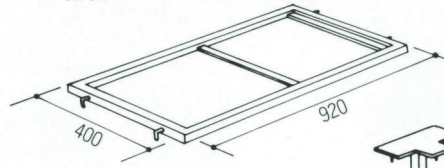

●棚板フレーム MAL-TBF