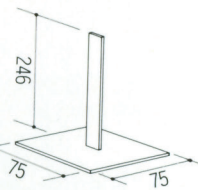

ATTACHMENT

アルファレガート・シリーズには各種のアタッチメントが用意されています。アジャスタ付きの棚板・パネルや金属パネルで、有効空間の増大をはかってみてはいかがでしょうか。

■アタッチメントセットモデル

- 金属パネルMAL-TP1×2枚●棚板フレームMAL-TBF×3枚●アクリル棚板MAL-TBA×3枚
- パネルMAL-M100×4枚(茶)●アームAL-J2×2本、フリーアームAL-J5×1本、エンドアームAL-J6×2本●ステージMAL-SII90(ポリ板・クリーム)×2台、ステージMAL-SII91(ポリ板・クリーム)×1台●脚(H=300^{mm}用)×13本

●金属パネル MAL-TP1

●棚板フレーム MAL-TBF

●アクリル棚板 MAL-TBA
(透明アクリル5mm)

●ストッパー AL-H2

●ストッパー AL-H4

各種アーム

●アーム AL-J1

●エンドアーム AL-J6

●ストッパー AL-H1

●アーム AL-J2
(H.2100)

AL-J2S
(H.1800)

●アーム AL-J3
(H.2100)

AL-J3S
(H.1800)

●ストッパー AL-H3

●アーム AL-J4
(H.2100)

AL-J4S
(H.1800)