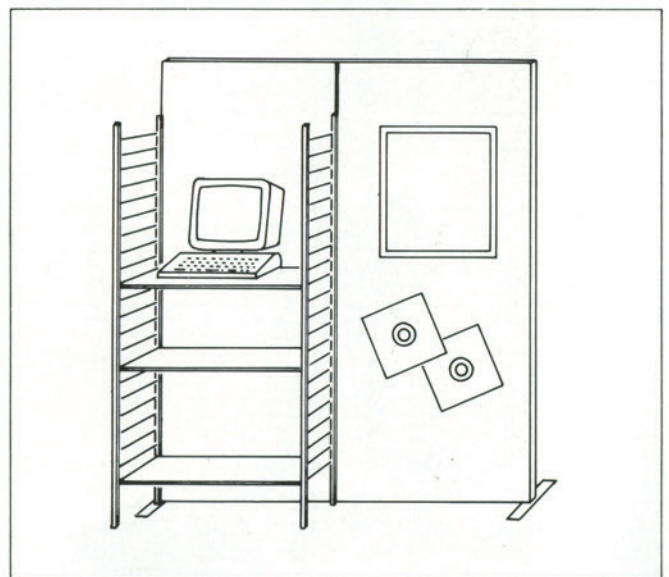

棚板パネルとの併用により、さらに用途が広がります。多彩なパネルカラーも、効果的な演出をお約束します。