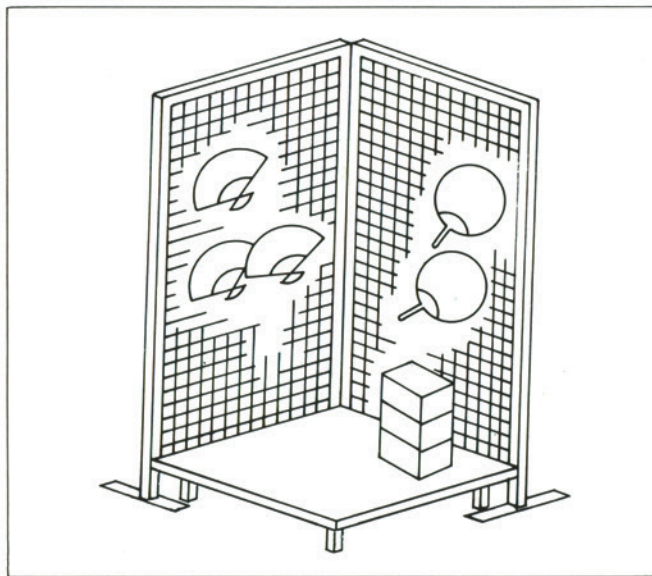

■展開例

日本的なイメージのみにこだわらず、カジュアルな空間づくりにもパーソナリティを発揮。インテリアディスプレイの洒落た壁面として…。

“京”本来の性質を効果的に利用するなら、伝統工芸、民芸品などの展示は言うまでもありません。