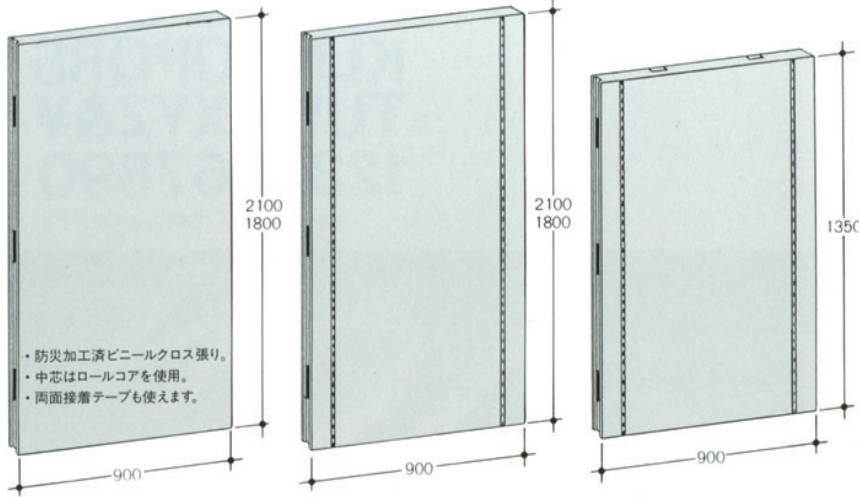

●フリーアーム AL-J5
(H.2100)

AL-J5S
(H.1800)

●パネル AL-A (H.2100)
AL-AS (H.1800)

●片面スリット付パネル AL-B (H.2100)
AL-BS (H.1800)
(ロイヤル)

●両面スリット付パネル AL-B1
(ロイヤル)
(H.1350)

●金属パネル AL-C (H.2100)
AL-CS (H.1800)

(カラー/ホワイト・ブラック) ※オーダーの際は色もご指定ください。