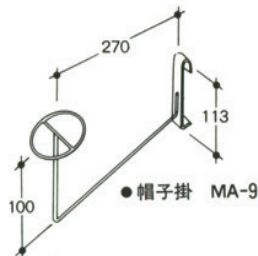

●フリーアーム AL-J5
(H.2100)

AL-J5S
(H.1800)

●パネル AL-A (H.2100)
AL-AS (H.1800)

●片面スリット付パネル AL-B (H.2100)
AL-BS (H.1800)
(ロイヤル)

●両面スリット付パネル AL-B1
(ロイヤル)
(H.1350)

●金属パネル AL-C (H.2100)
AL-CS (H.1800)

(カラー/ホワイト・ブラック) ※オーダーの際は色もご指定ください。

●棚フレーム AL-F

●傾斜バー MF-J

●スリットブラケット AL-D
(ロイヤル)

■ポリ(化粧板) AL-E

■アクリル棚板 AL-G
(透明アクリル5%t)

●透明ガラス5%tの別注生産もできます。

●バック掛 MF-K

●靴掛 MF-1