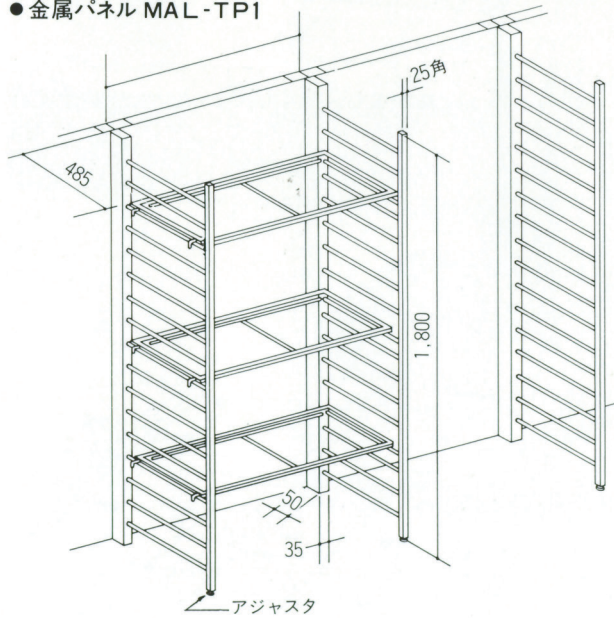

ATTACHMENT

アルファレガート・シリーズには各種のアタッチメントが用意されています。アジャスタ付きの棚板・パネルや金属パネルで、有効空間の増大をはかってみてはいかがでしょうか。

■アタッチメントセットモデル

- 金属パネルMAL-TP1×2枚●棚板フレームMAL-TBF×3枚●アクリル棚板MAL-TBA×3枚
- パネルMAL-M100×4枚(茶)●アームAL-J2×2本、フリーアームAL-J5×1本、エンドアームAL-J6×2本●ステージMAL-SII90(ポリ板・クリーム)×2台、ステージMAL-SII91(ポリ板・クリーム)×1台●脚(H=300^{mm}用)×13本

●金属パネル MAL-TP1

●棚板フレーム MAL-TBF

●アクリル棚板 MAL-TBA
(透明アクリル5mm)

●ストッパー AL-H2

●ストッパー AL-H4

各種アーム

●アーム AL-J1

●エンドアーム AL-J6