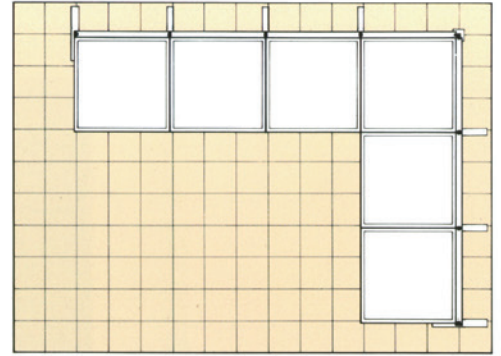

■ディスプレイパネル(マジカル)セットモデル

●パネルMAL-M100×5枚(紺2、グレー3) ●アームAL-J1×2本、アームAL-J4×1本、フリーアームAL-J5×1本、エンドアームAL-J6×2本 ●ストッパーAL-H1×2個、ストッパーAL-H4×1個 ●ステージMAL-S1190×3台(ポリ板・クリーム) ●脚(H=100%用)×12本 ●OS-B-103×1台 ●OS-B-102×1台

MAL-M100

■展開例

各種「産業フェア」などのイベントに…。マジカルは、ファッションディスプレイの他にも、こんな使用方法が可能です。

棚板パネルとの併用により、さらに用途が広がります。多彩なパネルカラーも、効果的な演出をお約束します。

MARUMASUALPHA

マルマスアルファ

LEGATO

レガート

京

平安朝をほうふつさせる格子パネルです。昔からある格子も、色や組み合わせ、また、ディスプレイする商品や、さり気なく置かれた小物によってモダンな感覚に満ち溢れる、アルファシリーズの逸品です。

自由なレイアウトでお店や展示会の雰囲気や、また一段とグレードアップするでしょう。

■セット京モデル

●パネルMAL-K100×7枚(黒) ●アームAL-J1×5本、アームAL-J4×1本、エンドアームAL-J6×2本 ●ストッパーAL-H1×5個、ストッパーAL-H4×1個 ●ステージMAL-S1190×6台(カーペット・グレー) ●脚×24本(H=100%用×12、H=200%用×12) ●角二段掛衣桁×1台(朱) ●プラスチック撞木×2台(白)(H=600%用×1、H=900%用×1)