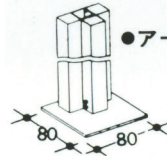

ATTACHMENT

アルファレガート・シリーズには各種のアタッチメントが用意されています。アジャスタ付きの棚板・パネルや金属パネルで、有効空間の増大をはかってみてはいかがでしょうか。

■アタッチメントセットモデル

- 金属パネルMAL-TP1×2枚●棚板フレームMAL-TBF×3枚●アクリル棚板MAL-TBA×3枚
- パネルMAL-M100×4枚(茶)●アームAL-J2×2本、フリーアームAL-J5×1本、エンドアームAL-J6×2本●ステージMAL-SII90(ポリ板・クリーム)×2台、ステージMAL-SII91(ポリ板・クリーム)×1台●脚(H=300^{mm}用)×13本

●金属パネル MAL-TP1

●棚板フレーム MAL-TBF

●アクリル棚板 MAL-TBA
(透明アクリル5mm)

●ストッパー AL-H2

●ストッパー AL-H4

各種アーム

●アーム AL-J1

●エンドアーム AL-J6

●ストッパー AL-H1

●アーム AL-J2
(H.2100)

AL-J2S
(H.1800)

●アーム AL-J3
(H.2100)

AL-J3S
(H.1800)

●ストッパー AL-H3

●アーム AL-J4
(H.2100)

AL-J4S
(H.1800)