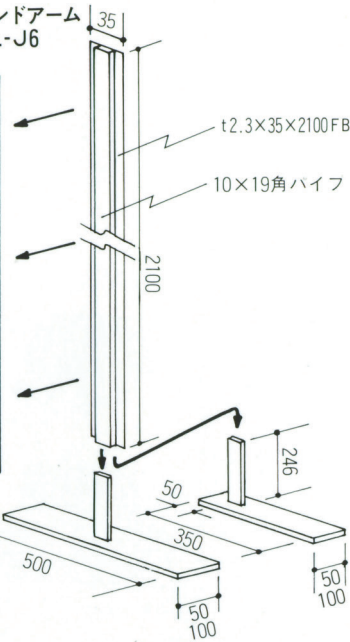

ATTACHMENT

アルファレガート・シリーズには各種のアタッチメントが用意されています。アジャスタ付きの棚板・パネルや金属パネルで、有効空間の増大をはかってみてはいかがでしょうか。

■アタッチメントセットモデル

- 金属パネルMAL-TP1×2枚●棚板フレームMAL-TBF×3枚●アクリル棚板MAL-TBA×3枚
- パネルMAL-M100×4枚(茶)●アームAL-J2×2本、フリーアームAL-J5×1本、エンドアームAL-J6×2本●ステージMAL-SII90(ポリ板・クリーム)×2台、ステージMAL-SII91(ポリ板・クリーム)×1台●脚(H=300^{mm}用)×13本

●金属パネル MAL-TP1

●棚板フレーム MAL-TBF

●アクリル棚板 MAL-TBA
(透明アクリル5mm)

●ストッパー AL-H2

●ストッパー AL-H4

各種アーム

●アーム AL-J1

●エンドアーム AL-J6

●ストッパー AL-H1

●アーム AL-J2
(H.2100)

AL-J2S
(H.1800)

●アーム AL-J3
(H.2100)

AL-J3S
(H.1800)

●ストッパー AL-H3

●アーム AL-J4
(H.2100)

AL-J4S
(H.1800)