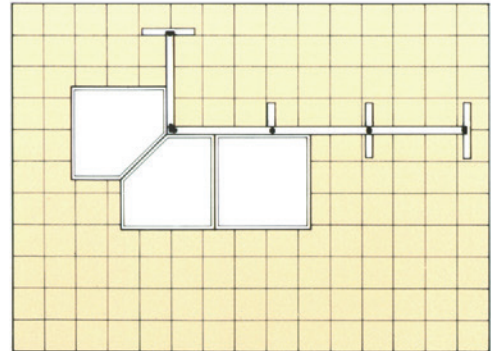

レガート

STAGE-II (ステージII)

アルファレガート・シリーズに欠くことのできないのがステージIIです。ディスプレイする際の小物のスペースに、また、商品を平積み展示するときのスペースに、小粋にご使用ください。天板のカラーバリエーションも豊富ですから、お好みに合った色でお店をコーディネートしてみたいはかが。

■ステージIIセットモデル

●ステージMAL-SII90×1台(カーペット・グリーン)、ステージMAL-SII91×2台(カーペット・グリーン) ●脚(H=300mm用)×14本 ●パネルMAL-M100×4枚(グレー) ●アームAL-J1×2本、アームAL-J4×1本、エンドアームAL-J6×2本 ●ストッパーAL-H1×2個、ストッパーAL-H4×1個