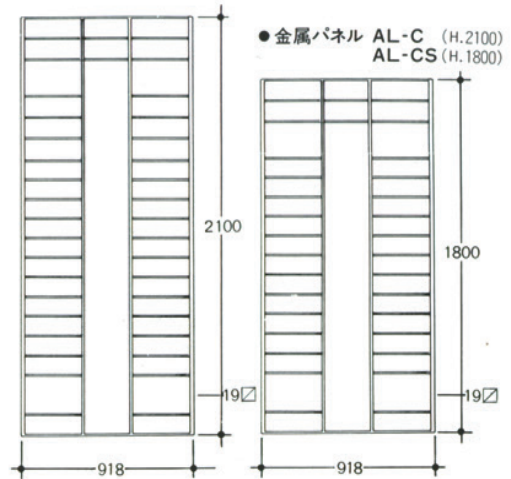

●ストッパー AL-H1

●アーム AL-J2
(H.2100)

AL-J2S
(H.1800)

●アーム AL-J3
(H.2100)

AL-J3S
(H.1800)

●ストッパー AL-H3

●アーム AL-J4
(H.2100)

AL-J4S
(H.1800)

●フリーアーム AL-J5
(H.2100)

AL-J5S
(H.1800)

●パネル AL-A (H.2100)
AL-AS (H.1800)

●片面スリット付パネル AL-B (H.2100)
AL-BS (H.1800)
(ロイヤル)

●両面スリット付パネル AL-B1
(ロイヤル)
(H.1350)

●金属パネル AL-C (H.2100)
AL-CS (H.1800)

(カラー/ホワイト・ブラック) ※オーダーの際は色もご指定ください。