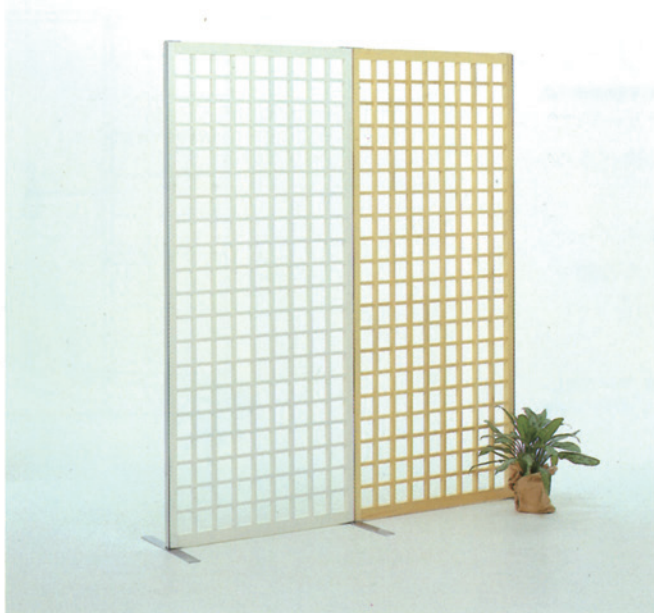

京

平安朝をほうふつさせる格子パネルです。昔からある格子も、色や組み合わせ、また、ディスプレイする商品や、さり気なく置かれた小物によってモダンな感覚に満ち溢れる、アルファシリーズの逸品です。

自由なレイアウトでお店や展示会の雰囲気や、また一段とグレードアップするでしょう。

■セット京モデル

●パネルMAL-K100×7枚(黒) ●アームAL-J1×5本、アームAL-J4×1本、エンドアームAL-J6×2本 ●ストッパーAL-H1×5個、ストッパーAL-H4×1個 ●ステージMAL-S1190×6台(カーペット・グレー) ●脚×24本(H=100%用×12、H=200%用×12) ●角二段掛衣桁×1台(朱) ●プラスチック撞木×2台(白)(H=600%用×1、H=900%用×1)