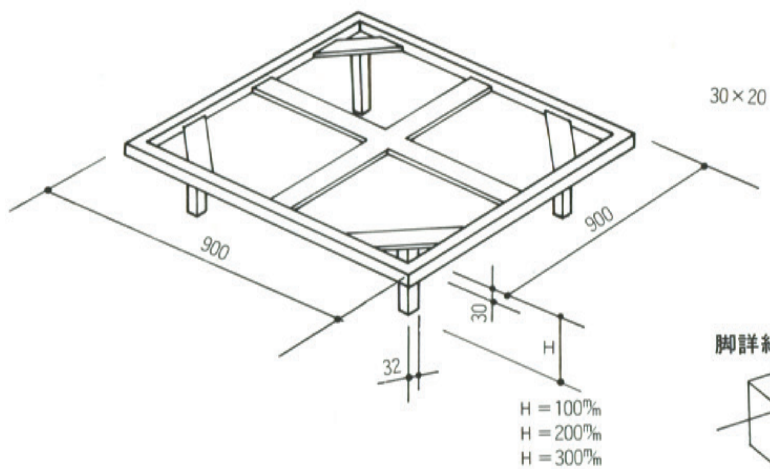

MAL-SII90

1. ＜カーペット＞
2. COLOR— レッド ピンク グリーン ホワイト
3. ブラック グレー チャコールグレー クリーム