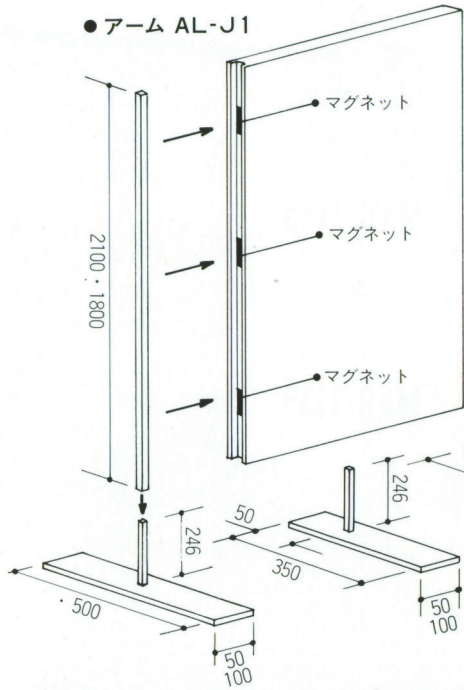

ATTACHMENT

アルファレガート・シリーズには各種のアタッチメントが用意されています。アジャスタ付きの棚板・パネルや金属パネルで、有効空間の増大をはかってみてはいかがでしょうか。

■アタッチメントセットモデル

- 金属パネルMAL-TP1×2枚●棚板フレームMAL-TBF×3枚●アクリル棚板MAL-TBA×3枚
- パネルMAL-M100×4枚(茶)●アームAL-J2×2本、フリーアームAL-J5×1本、エンドアームAL-J6×2本●ステージMAL-SII90(ポリ板・クリーム)×2台、ステージMAL-SII91(ポリ板・クリーム)×1台●脚(H=300^{mm}用)×13本

●金属パネル MAL-TP1

●棚板フレーム MAL-TBF

●アクリル棚板 MAL-TBA
(透明アクリル5mm)

●ストッパー AL-H2

●ストッパー AL-H4

各種アーム

●アーム AL-J1

●エンドアーム AL-J6

●ストッパー AL-H1

●アーム AL-J2
(H.2100)

AL-J2S
(H.1800)

●アーム AL-J3
(H.2100)

AL-J3S
(H.1800)

●ストッパー AL-H3

●アーム AL-J4
(H.2100)

AL-J4S
(H.1800)