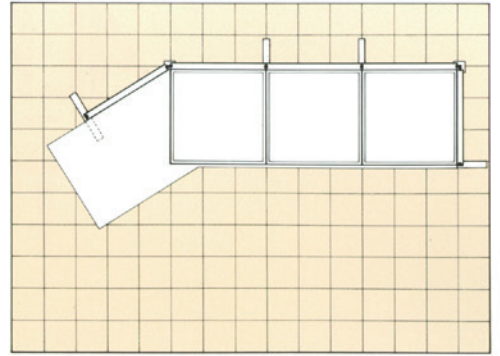

MARUMASUALPHA

マルマスアルファ

LEGATO

レガート

MAGICAL (マジカル)

「アルファレガート」のベーシックモデルともいえるのが、マジカルです。マジッククロス貼りのパネルだからマジックテープを利用して、繊維製品などの商品をパネルにピタッ!

躍動感のあるディスプレイから、静かな落ち着いたディスプレイまで演出は思いのまま。多彩なパーツやアタッチメントで、空間に新たな広がりを見せてくれます。

■ディスプレイパネル(マジカル)セットモデル

●パネルMAL-M100×5枚(紺2、グレー3) ●アームAL-J1×2本、アームAL-J4×1本、フリーアームAL-J5×1本、エンドアームAL-J6×2本 ●ストッパーAL-H1×2個、ストッパーAL-H4×1個 ●ステージMAL-S1190×3台(ポリ板・クリーム) ●脚(H=100%用)×12本 ●OS-B-103×1台 ●OS-B-102×1台

MAL-M100

■展開例

各種「産業フェア」などのイベントに…。マジカルは、ファッションディスプレイの他にも、こんな使用方法が可能です。

棚板パネルとの併用により、さらに用途が広がります。多彩なパネルカラーも、効果的な演出をお約束します。