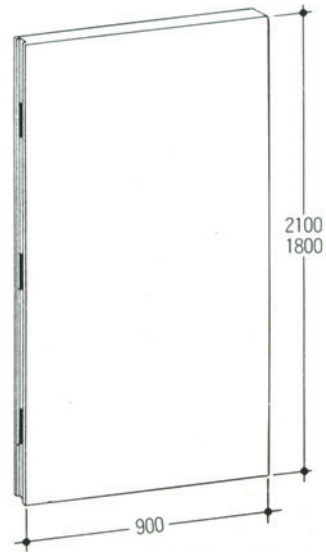

MARUMASUALPHA

マルマスアルファ

LEGATO

レガート

MAGICAL (マジカル)

「アルファレガート」のベーシックモデルともいえるのが、マジカルです。マジッククロス貼りのパネルだからマジックテープを利用して、繊維製品などの商品をパネルにピタッ!

躍動感のあるディスプレイから、静かな落ち着いたディスプレイまで演出は思いのまま。多彩なパーツやアタッチメントで、空間に新たな広がりを見せてくれます。

■ディスプレイパネル(マジカル)セットモデル

●パネルMAL-M100×5枚(紺2、グレー3) ●アームAL-J1×2本、アームAL-J4×1本、フリーアームAL-J5×1本、エンドアームAL-J6×2本 ●ストッパーAL-H1×2個、ストッパーAL-H4×1個 ●ステージMAL-S1190×3台(ポリ板・クリーム) ●脚(H=100%用)×12本 ●OS-B-103×1台 ●OS-B-102×1台