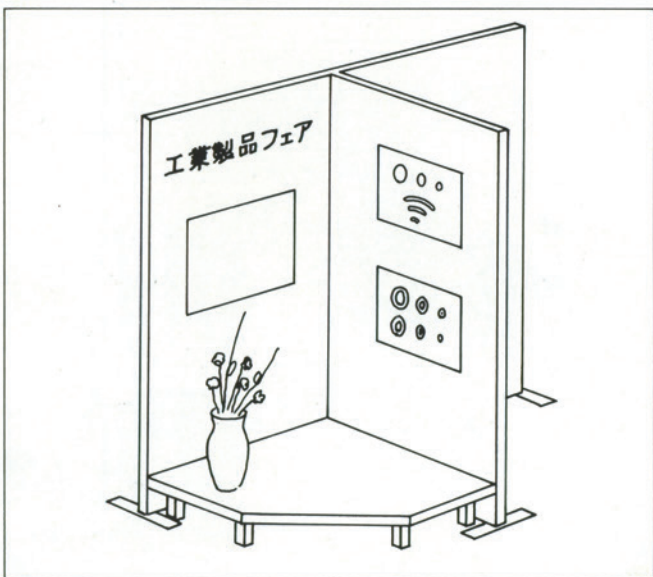

■ディスプレイパネル(マジカル)セットモデル

●パネルMAL-M100×5枚(紺2、グレー3) ●アームAL-J1×2本、アームAL-J4×1本、フリーアームAL-J5×1本、エンドアームAL-J6×2本 ●ストッパーAL-H1×2個、ストッパーAL-H4×1個 ●ステージMAL-S1190×3台(ポリ板・クリーム) ●脚(H=100%用)×12本 ●OS-B-103×1台 ●OS-B-102×1台

MAL-M100

■展開例

各種「産業フェア」などのイベントに…。マジカルは、ファッションディスプレイの他にも、こんな使用方法が可能です。

棚板パネルとの併用により、さらに用途が広がります。多彩なパネルカラーも、効果的な演出をお約束します。