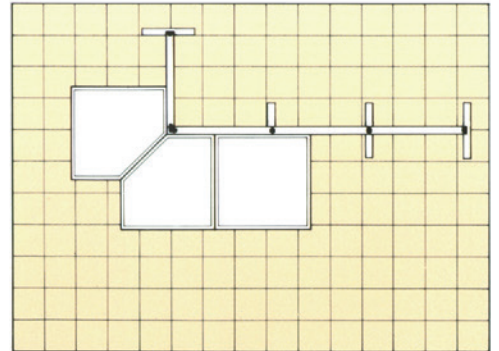

MARUMASUALPHA

マルマスアルファ

LEGATO

レガート

STAGE-II (ステージII)

アルファレガート・シリーズに欠くことのできないのがステージIIです。ディスプレイする際の小物のスペースに、また、商品を平積み展示するときのスペースに、小粋にご使用ください。天板のカラーバリエーションも豊富ですから、お好みに合った色でお店をコーディネートしてみたいはかが。

■ステージIIセットモデル

●ステージMAL-SII90×1台(カーペット・グリーン)、ステージMAL-SII91×2台(カーペット・グリーン) ●脚(H=300mm用)×14本 ●パネルMAL-M100×4枚(グレー) ●アームAL-J1×2本、アームAL-J4×1本、エンドアームAL-J6×2本 ●ストッパーAL-H1×2個、ストッパーAL-H4×1個

組み合わせ自在

MAL-SII90

- ＜カーペット＞
- COLOR—
- レッド
 - ピンク
 - グリーン
 - ホワイト
 - ブラック
 - グレー
 - チャコールグレー
 - クリーム
- ＜ポリ板＞

脚詳細