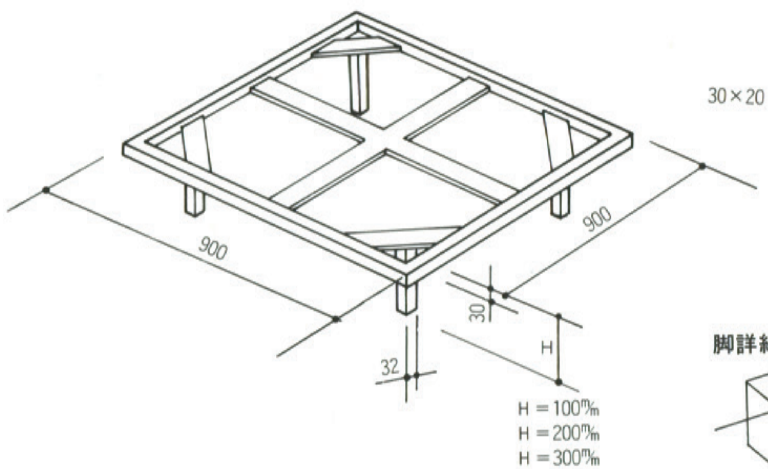

MAL-SII90

1. ＜カーペット＞
2. COLOR—
3. レッド
   - ピンク
   - グリーン
   - ホワイト
   - ブラック
   - グレー
   - チャコールグレー
   - クリーム
4. ＜ポリ板＞