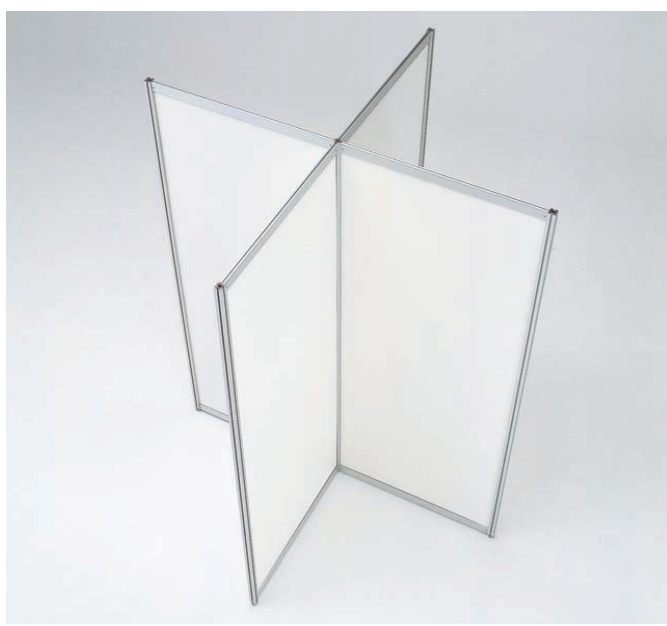

SYSTEM PANEL  
**ARROW**  
 システムパネル・アロー

■ 縦柱 H2500	14本
■ 横棧 W960	24本
■ 140幅ビーム W2950	3本
■ スポットライト	4灯
■ ベニヤ W970×H2400	12枚
■ 看板(柱用) W350×H630	1枚
■ 看板(ビーム用)	2枚

■ 縦柱 H2500	16本
■ 横棧 W960	30本
■ 140幅ビーム W2950	2本
■ スポットライト	7灯
■ ベニヤ	15枚
■ 看板(柱用) W350×H630	1枚
■ 看板(ビーム用)	1枚

■ 縦柱 H2500	12本
■ 横棧 W960	22本
■ ドア W995×H2000	1枚
■ 140幅ビーム W2950	3本
■ スポットライト	6灯
■ ベニヤ	11枚
■ カーテン	2枚
■ 看板(柱用) W350×H630	1枚
■ 看板(ビーム用)	1枚

■ 縦柱 H2500	4本
■ 140幅ビーム W2950	4本
■ スポットライト	4灯

■ 縦柱 H2500	7本
■ 横棧 W960	12本
■ ベニヤ	6枚

## ●縦柱・硬質アルミニウム

※1500用は上部キャップあり