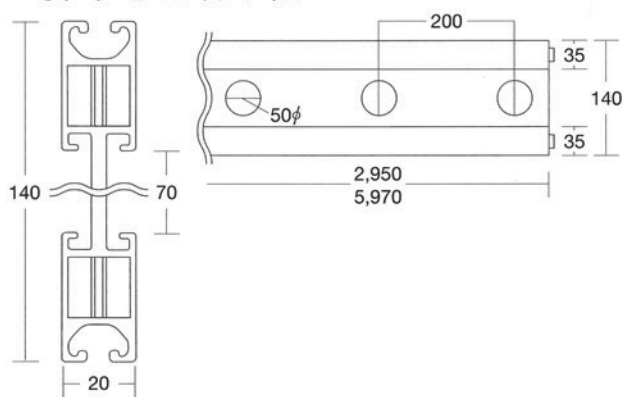

●ボータービーム・アルミニウム

※5,970サイズは混載便での取り扱いが困難なため、
運搬方法についてはご相談ください。