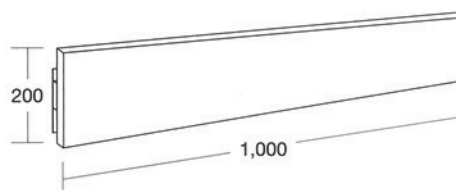

●看板（ボーター用）ベニヤ