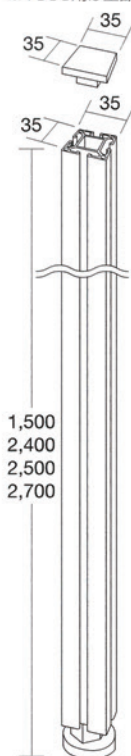

SYSTEM PANEL  
**ARROW**  
 システムパネル・アロー

■ 縦柱 H2500	14本
■ 横棧 W960	24本
■ 140幅ビーム W2950	3本
■ スポットライト	4灯
■ ベニヤ W970×H2400	12枚
■ 看板(柱用) W350×H630	1枚
■ 看板(ビーム用)	2枚

■ 縦柱 H2500	16本
■ 横棧 W960	30本
■ 140幅ビーム W2950	2本
■ スポットライト	7灯
■ ベニヤ	15枚
■ 看板(柱用) W350×H630	1枚
■ 看板(ビーム用)	1枚

■ 縦柱 H2500	12本
■ 横棧 W960	22本
■ ドア W995×H2000	1枚
■ 140幅ビーム W2950	3本
■ スポットライト	6灯
■ ベニヤ	11枚
■ カーテン	2枚
■ 看板(柱用) W350×H630	1枚
■ 看板(ビーム用)	1枚

■ 縦柱 H2500	4本
■ 140幅ビーム W2950	4本
■ スポットライト	4灯

■ 縦柱 H2500	7本
■ 横棧 W960	12本
■ ベニヤ	6枚

■ 縦柱 H2500	5本
■ 横棧 W960	8本
■ ベニヤ	4枚

■ 縦柱 H2500	4本
■ 横棧 W960	6本
■ ベニヤ	3枚

## ●縦柱・硬質アルミニウム

※1500用は上部キャップあり