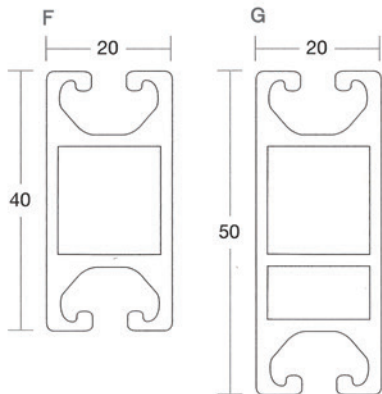

●横棧アルミニウム F, G