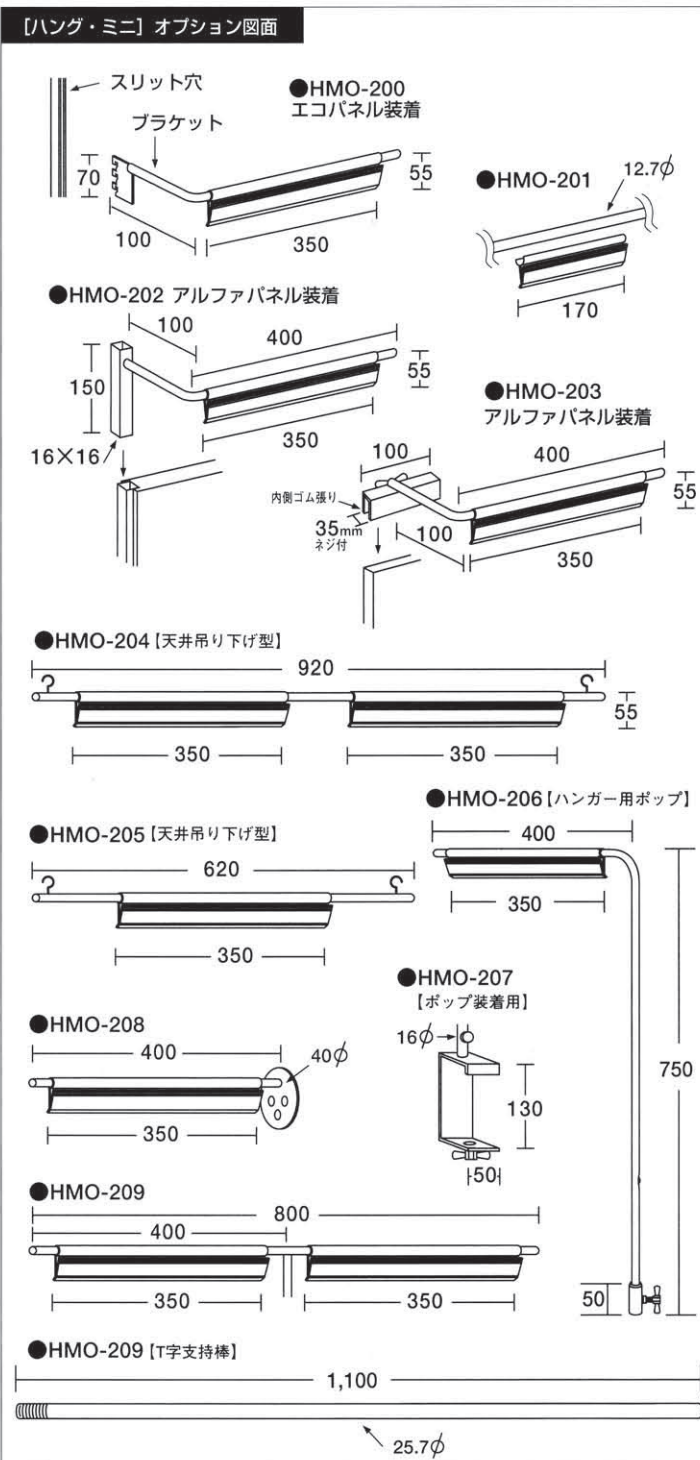

# HANG

ハング・ミニ

# 【MiNi】

HMO-100 (H1,350~2,400:W500:D275)

- 1 百貨店、量販店、店舗、看板、ディスプレイ、ホテル、イベント会場、その他、催事物のご案内などに、使用できます。
- 2 紙からボードパネル板（厚5mm～6mm）まで、ワンタッチで吊り下げができます。吊り下げの他に上部厚5mmのパネルを乗せることができます。（写真参照）
- 3 オプション使用で、エコパネル、アルファパネル、カウンターPOPにも装着できます。天井よりの吊り下げ、その他（オプション図参照）、ちょっと工夫すれば、思いもよらないものまで、使用範囲が広がります。
- 4 スタンドの高さは、1,800、2,100、2,400の位置に、マークがついています。
- 5 オリジナルカラー（1,000本）の、別注にも応じます。