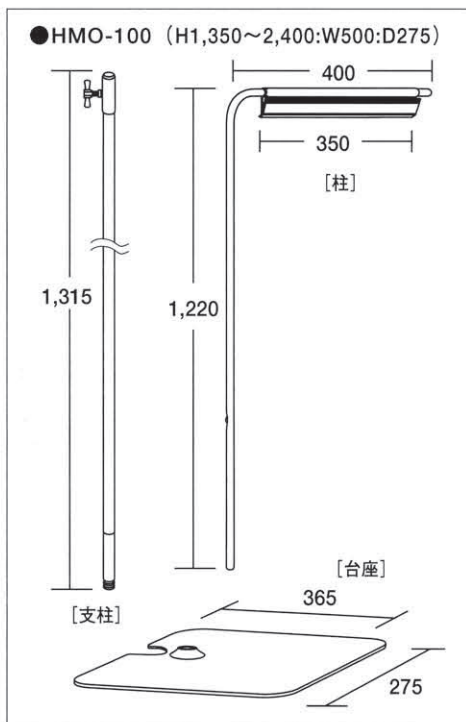

# 【MiNi】

HMO-100 (H1,350~2,400:W500:D275)

- 1 百貨店、量販店、店舗、看板、ディスプレイ、ホテル、イベント会場、その他、催事物のご案内などに、使用できます。
- 2 紙からボードパネル板（厚5mm～6mm）まで、ワンタッチで吊り下げができます。吊り下げの他に上部厚5mmのパネルを乗せることができます。（写真参照）
- 3 オプション使用で、エコパネル、アルファパネル、カウンターPOPにも装着できます。天井よりの吊り下げ、その他（オプション図参照）、ちょっと工夫すれば、思いもよらないものまで、使用範囲が広がります。
- 4 スタンドの高さは、1,800、2,100、2,400の位置に、マークがついています。
- 5 オリジナルカラー（1,000本）の、別注にも応じます。