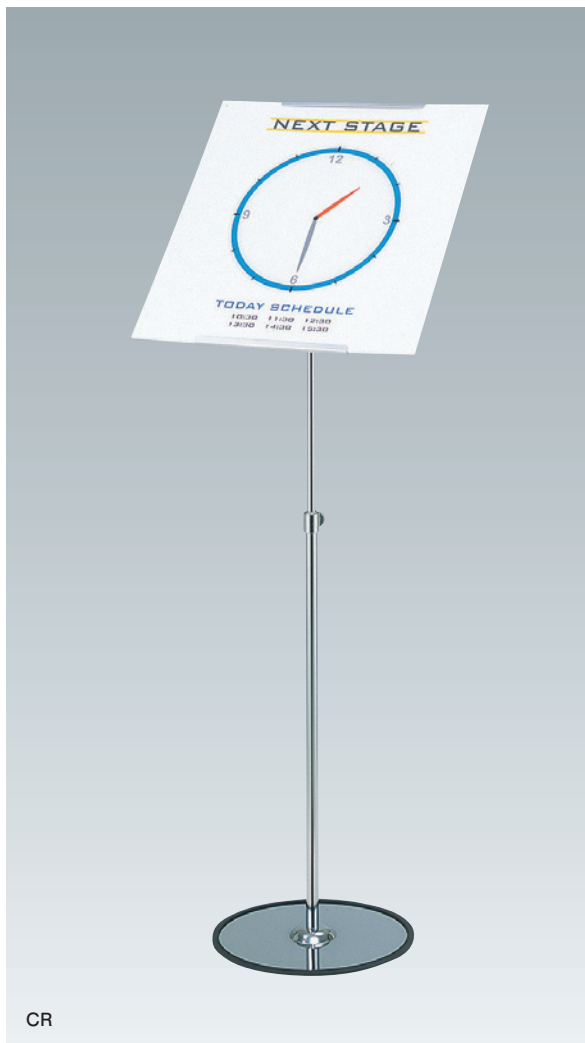

Magic Space

CR

IV

BK

mGB-21-CR

mGB-21-IV

mGB-21-BK

- 材質
本体:スチールクロームメッキ仕上
脚部:スチールクロームメッキ仕上(クローム)
スチールメラミン塗装(アイボリー、ブラック)
- 商品重量 約3.6kg
- パネル付
透明PET樹脂t2mm+
発泡ポリプロピレンt5mmのサンドイッチ式
- パネルサイズ
W450×H450mm
- 角度・高さ調整可、ゴムエッジ付