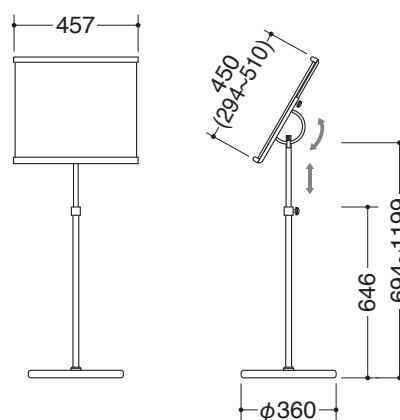

Magic Space

mGB-31-BK

- 材質
本体:スチールクロームメッキ仕上
脚部:スチールメラミン塗装
- 商品重量 約5.7kg
- パネル付 透明PET樹脂t2mm+
発泡ポリプロピレンt5mmのサンドイッチ式
- パネルサイズ W450×H450mm
有効表示面 W450×H425mm
- 角度・高さ調整可

文字・デザイン等は価格に含まれません

角度調節フリー