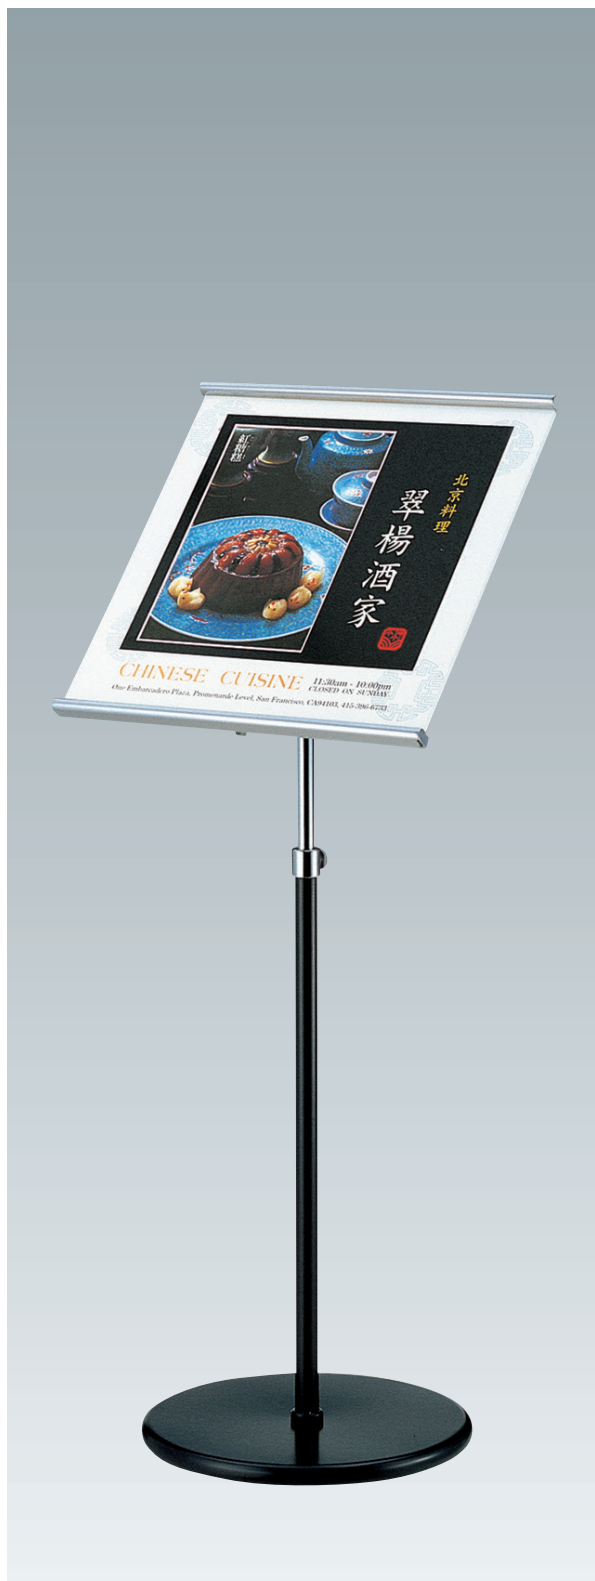

Magic Space

mGB-31-BK

- 材質
本体:スチールクロームメッキ仕上
脚部:スチールメラミン塗装
- 商品重量 約5.7kg
- パネル付 透明PET樹脂t2mm+
発泡ポリプロピレンt5mmのサンドイッチ式
- パネルサイズ W450×H450mm
有効表示面 W450×H425mm
- 角度・高さ調整可

文字・デザイン等は価格に含まれません

角度調節フリー