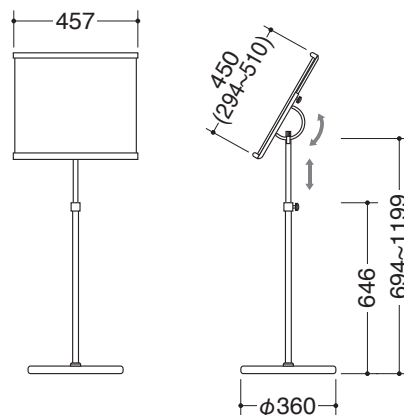

Magic Space

mGB-31-CR

- 材質
本体:スチールクロームメッキ仕上
脚部:スチールクロームメッキ仕上
- 商品重量 約5.7kg
- パネル付 透明ペット樹脂t2mm+
発泡ポリプロピレンt5mmのサンドイッチ式
- パネルサイズ W450×H450mm
有効表示面 W450×H425mm
- 角度・高さ調整可

文字・デザイン等は価格に含まれません

角度調節フリー