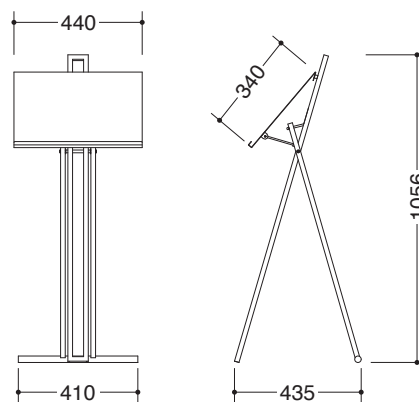

Magic Space

mMD-16

- 材質
スチールレザートーン塗装(ブラック)
- 商品重量 約4.3kg
- 掲示物厚さ12mmまで
- 折りたたみ式

文字・デザイン等は価格に含まれません

収納に便利な折りたたみ式