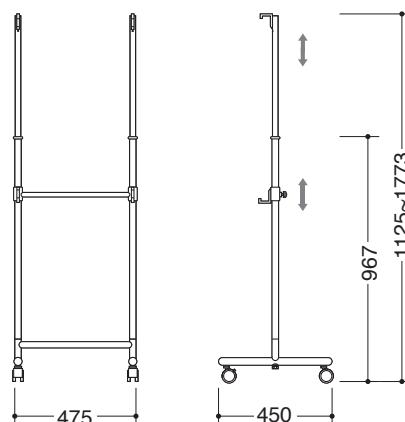

## mPC-11

- 材質  
スチールクロームメッキ仕上
- 商品重量 約3.9kg
- 適応パネルサイズ  
W550~900×H210~1,100mm  
厚さ34mmまで、重さ9kgまで
- 高さ調節可、キャスター(ストッパー付)

商品にパネル(A1)は含まれません

スタッキング収納