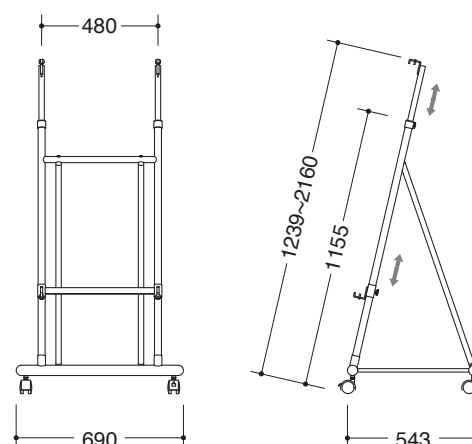

Magic Space

mPC-15

- 材質
本体:スチールクロームメッキ仕上
脚部:スチールメラミン塗装(ダークグレー)
- 商品重量 約8.5kg
- 適応パネルサイズ
W580~1,100×H330~1,800mm
厚さ34mmまで、重さ10kgまで
- 高さ調節可、キャスター(ストッパー付)

商品にパネル(B1)は含まれません

パネルを仮止めする
釘穴とリング