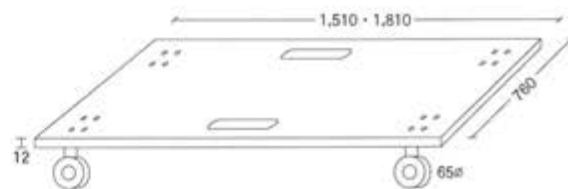

NEW COUNTER SERIES

ニューカウンター【ポップ】

POP

M1500T・M1800T

ポンポン広げて、
カウンターを乗せるだけ、
即座に売り場が開設！

売り場づくりに、
強力なスケット登場

POP-M1500P (H800・W1,500・D750) [焼付塗装仕上]

POP-M1800P (H800・W1,800・D750) [焼付塗装仕上]

●仕様/腰板はプリント合板

上枠はアルミニウムアルマイト仕上

- 1 折り畳んで
コンパクトに収納ができる。
- 2 樹脂パネルとアルミ枠の
組み合わせで、軽くて耐久力抜群
- 3 底板は静電気防止樹脂パネルにより、
チリ、ホコリの汚れもつかず、いつも清潔。

【台キャスター】

- 印刷の都合上商品の色が変わることがあります。又、商品向上のため一部変更することがありますのでご了承下さい。
- オーダーの際はシリーズ記号と番号でご指定ください。
- 商品向上のためデザイン機能を変更する場合があります。