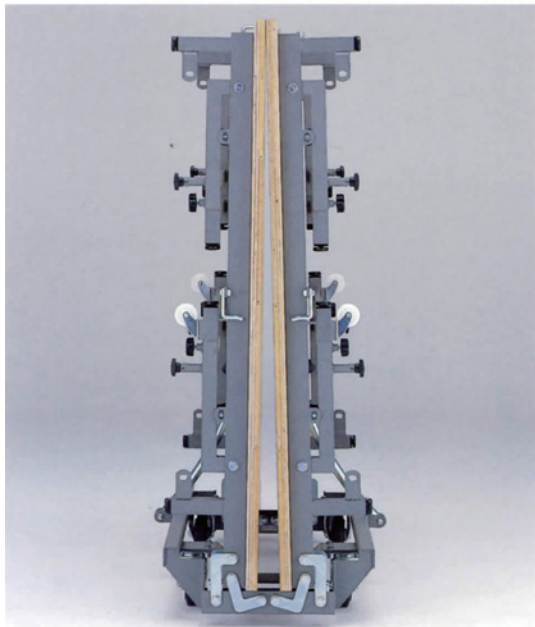

PORTABLE STAGE
STEP UP
ポータブルステージ ステップアップ

4台組み合わせ使用例 (W4800mm×D2400mm×H400mm)
ステップアップ1台 (W2400mm×D1200mm×H200、400、600mm) ※別注寸法もお承りできます。

200mm高 (W2400mm×D1200mm)

400mm高 (W2400mm×D1200mm)

600mm高 (W2400mm×D1200mm)

- キャスター付きなので、誰でも簡単に移動できます。
- 普段は折りたたんで収納できるから、場所をとりません。
- 必要な時に必要なだけ組み合わせて、自由な大きさのステージを作ることができます。
- 3段階の高さ調節が可能です。

H200、400、600の組み立て例 (W2400mm×D1200mm)

折りたたみ (収納) 時 (W550mm×D1200mm×H1285mm)

ステップアップ
材質

天板

〈材質〉基材:合板 表面材:ナラ天然木薄板貼
〈厚み〉24mm

脚部
〈材質〉スチール
〈塗装〉粉体塗装

キャスター

ゴム車(100Φ)

重量

1200mm×2400mm= 110kg
900mm×2400mm= 95kg

昇降ステップ (W950mm×D600mm×H400mm)