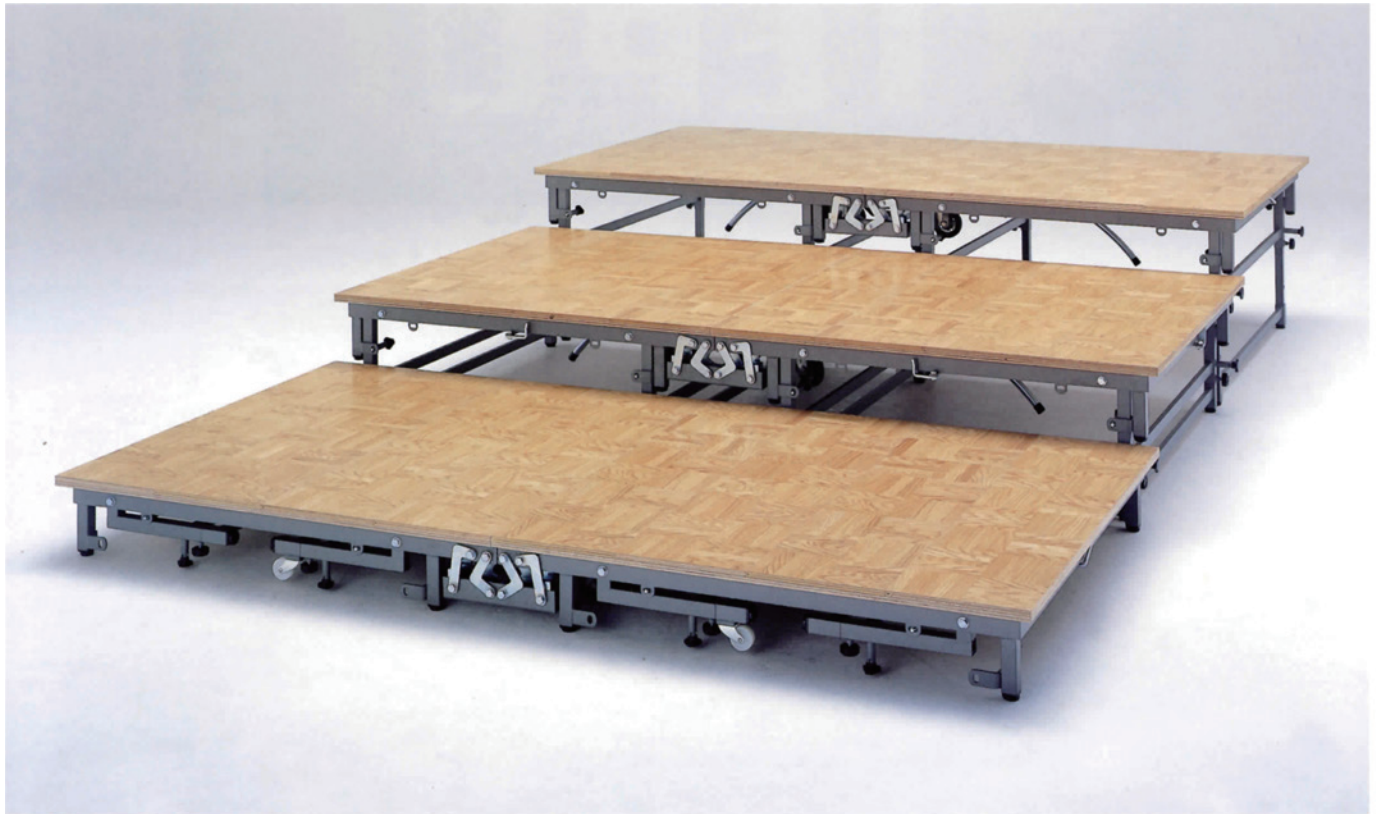

PORTABLE STAGE
STEP UP
ポータブルステージ ステップアップ

4台組み合わせ使用例 (W4800mm×D2400mm×H400mm)
ステップアップ1台 (W2400mm×D1200mm×H200、400、600mm) ※別注寸法もお承りできます。

200mm高 (W2400mm×D1200mm)

400mm高 (W2400mm×D1200mm)

600mm高 (W2400mm×D1200mm)

- キャスター付きなので、誰でも簡単に移動できます。
- 普段は折りたたんで収納できるから、場所をとりません。
- 必要な時に必要なだけ組み合わせて、自由な大きさのステージを作ることができます。
- 3段階の高さ調節が可能です。

H200、400、600の組み立て例 (W2400mm×D1200mm)

折りたたみ (収納) 時 (W550mm×D1200mm×H1285mm)

ステップアップ
材質

天板

〈材質〉基材:合板 表面材:ナラ天然木薄板貼
〈厚み〉24mm

脚部
〈材質〉スチール
〈塗装〉粉体塗装

キャスター

ゴム車(100Φ)

重量

1200mm×2400mm= 110kg
900mm×2400mm= 95kg

昇降ステップ (W950mm×D600mm×H400mm)